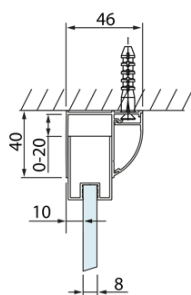

LUCIS LINE třístěnný sprchový kout 1100x700x700mm L/P varianta

Objednací kód: DL1115DL3215DL3215

Základní informace

Značka: Polysan
Série: LUCIS LINE

Rozměry

Šířka: 1100 mm
Výška: 2000 mm
Hloubka: 700 mm

Parametry

Barva profilu: Chrom - Leštěný hliník
Tvar: Třístěnné
Typ otevírání: Posuvné
Směr otevírání: Univerzální
Šířka vstupu: 425 mm
Typ výplně: Čiré sklo
Úprava skla: Antidrop
Tloušťka skla: 8 mm
Hmotnost / ks: 105.0 kg
Balení: 3 ks
Záruka: 2 roky

LUCIS LINE třístěnný sprchový kout 1100x700x700mm L/P varianta

Technický list

Model	A	C	D
DL1015	970-1010	375	~437
DL1115	1070-1110	425	~487
DL1215	1170-1210	475	~537
DL1315	1270-1310	525	~587
DL1415	1370-1410	575	~637

Model	B
DL3215	670-690
DL3315	770-790
DL3415	870-890
DL3515	970-990