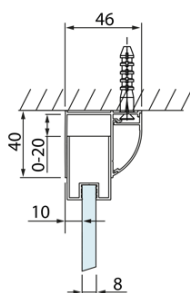

LUCIS LINE třístěnný sprchový kout 1200x800x800mm L/P varianta

Objednací kód: DL1215DL3315DL3315

Základní informace

Značka: Polysan
Série: LUCIS LINE

Rozměry

Šířka: 1200 mm
Výška: 2000 mm
Hloubka: 800 mm

Parametry

Barva profilu: Chrom - Leštěný hliník
Tvar: Třístěnné
Typ otevírání: Posuvné
Směr otevírání: Univerzální
Šířka vstupu: 475 mm
Typ výplně: Čiré sklo
Úprava skla: Antidrop
Tloušťka skla: 8 mm
Hmotnost / ks: 104.05 kg
Balení: 3 ks
Záruka: 2 roky

LUCIS LINE třístěnný sprchový kout 1200x800x800mm L/P varianta

Technický list

Model	A	C	D
DL1015	970-1010	375	~437
DL1115	1070-1110	425	~487
DL1215	1170-1210	475	~537
DL1315	1270-1310	525	~587
DL1415	1370-1410	575	~637

Model	B
DL3215	670-690
DL3315	770-790
DL3415	870-890
DL3515	970-990