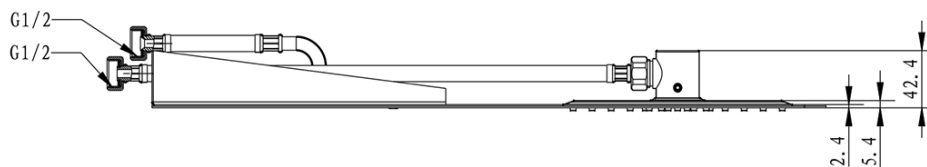

SLIM nástěnná hlavová sprcha s kaskádou 220x500, nerez lesk

Objednací kód: MS746

Základní informace

Značka: Sapho

Rozměry

Šířka: 220 mm

Výška: 5 mm

Hloubka: 500 mm

Parametry

Barva: Chrom

Materiál: Nerez

Tvar: Hranaté

Instalace: 2 cesty

Funkce sprchy: Déšť, Kaskáda

Ostatní: AntiCalc

Hmotnost / ks: 4.2 kg

Balení: 1 ks

Záruka: 2 roky

SLIM nástěnná hlavová sprcha s kaskádou 220x500, nerez lesk

Technický list

Krycí destička