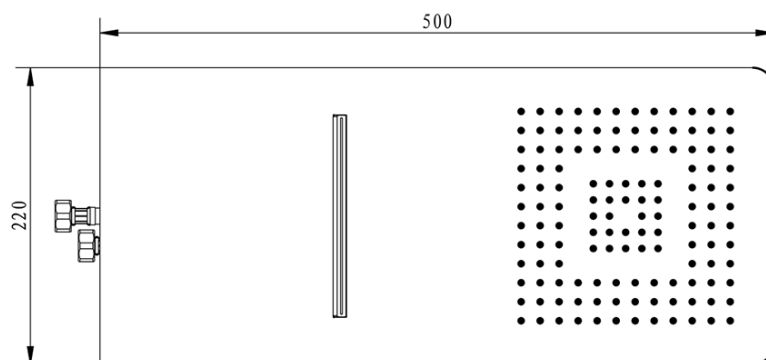

SLIM nástěnná hlavová sprcha s kaskádou 220x500, nerez lesk

Objednací kód: MS746

Základní informace

Značka: Sapho

Rozměry

Šířka: 220 mm

Výška: 5 mm

Hloubka: 500 mm

Parametry

Barva: Chrom

Materiál: Nerez

Tvar: Hranaté

Instalace: 2 cesty

Funkce sprchy: Déšť, Kaskáda

Ostatní: AntiCalc

Hmotnost / ks: 4.2 kg

Balení: 1 ks

Záruka: 2 roky

SLIM nástěnná hlavová sprcha s kaskádou 220x500, nerez lesk

Technický list

Krycí destička