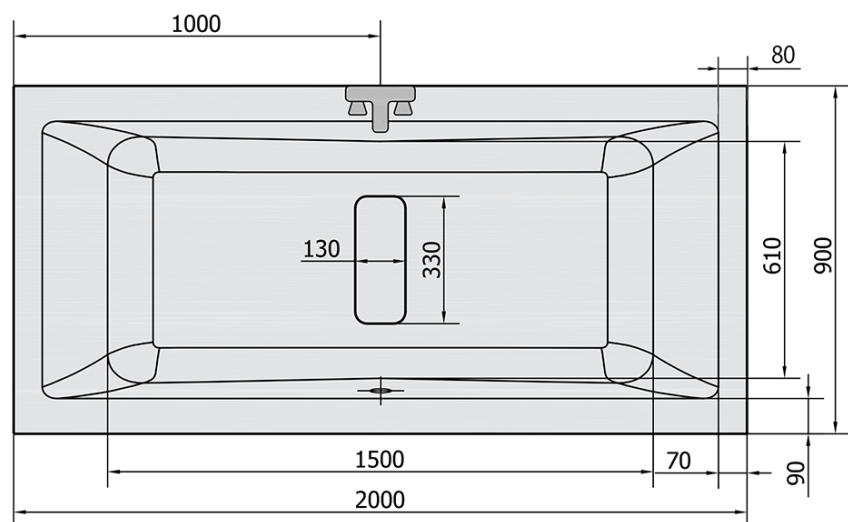

Objednací kód: 78731

Základní informace

Značka: Polysan

Rozměry

Délka: 2000 mm

Šířka: 900 mm

Výška: 480 mm

Objem: 422 l

Parametry

Barva: Bílá

Jiné barevné provedení: Dle vzorníku

Materiál: Akrylát

Tvar: Obdélníkové

Instalace: Vestavná (k obezdění)

Průměr odpadu: 52 mm

Vlastnosti: Oboustranná, Výška okraje 40 mm (Standard)

Balení neobsahuje: Sifon, Vanová souprava

Hmotnost / ks: 33.0 kg

Balení: 1 ks

Záruka: 10 let

Doporučujeme přikoupit

1 ks Vanová souprava, bovden, délka 1000mm, zátka 72mm, chrom (Objednací kód: 71854)

1 ks Zvukoizolační samolepicí páska k vaně, 3m (Objednací kód: 93400)

1 ks Podstavec k akrylátové vaně Polysan, 74,5cm, pár (Objednací kód: PO80-80)

Náhradní díly

MARLENE náhradní záklop (Objednací kód: NDVAN0054)

Technický list

VOLUME 422L