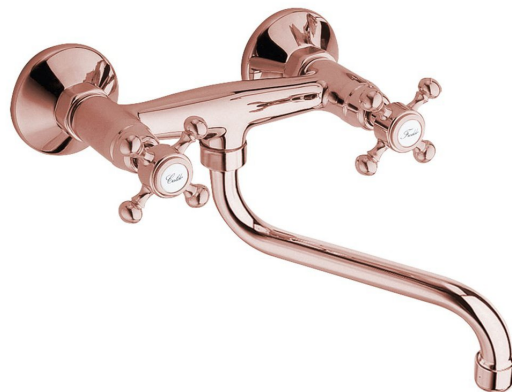

## Základní informace

Značka: Sapho  
Série: ANTEA

## Rozměry

Šířka: 215 mm  
Výška: 190 mm  
Hloubka: 230 mm

## Parametry

Barva: Růžové zlato  
Materiál: Mosaz  
Tvar: Retro  
Instalace: Nástěnná 150 mm  
Druh ovládní: Kohoutek  
Ostatní: Otočné ramínko  
Hmotnost / ks: 1.23 kg  
Balení: 1 ks  
Záruka: 6 let

## Náhradní díly

Uzavírací keramický vršek 1/2", 8/20, studená, Airtech, Epoca, Axia, Antea (Objednací kód: VIT003)

ANTEA označení teplé a studené vody, pár, AJ (Hot+Cold) (Objednací kód: NDANTEA-HOT+COLD)