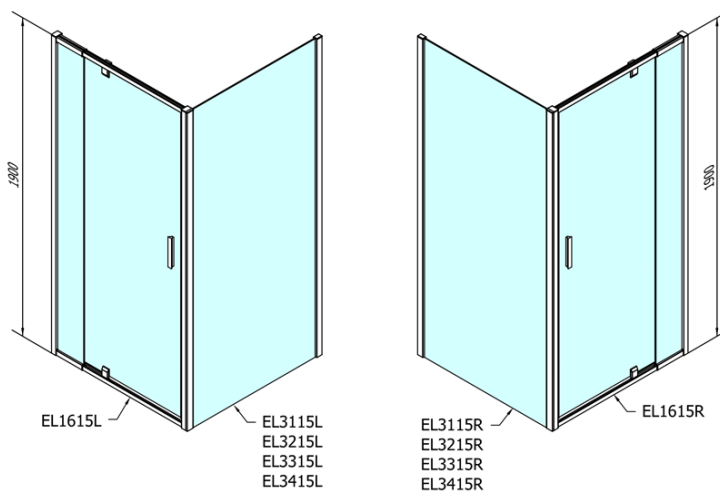

Objednací kód: EL1615

Základní informace

Značka: Polysan

Série: EASY

Rozměry

Šířka: 900 mm

Výška: 1900 mm

Parametry

Barva profilu: Chrom - Leštěný hliník

Tvar: Dveře do niky

Typ otevírání: Otevírací jednokřídle

Směr otevírání: Univerzální

Šířka vstupu: 500 mm

Typ výplně: Čiré sklo

Tloušťka skla: 6 mm

Instalační šířka od: 760 mm

Instalační šířka do: 900 mm

Vlastnosti: Rámové provedení

Hmotnost / ks: 28.0 kg

Balení: 1 ks

Záruka: 2 roky

Náhradní díly

Madlo - pár (Objednací kód: NDAE37)

Technický list

	B
EL1615-EL3115	680-700
EL1615-EL3215	780-800
EL1615-EL3315	880-900
EL1615-EL3415	980-1000