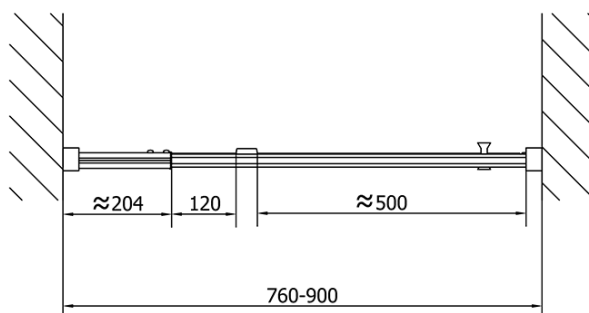

Barva profilu: Chrom - Leštěný hliník

Tvar: Dveře do niky

Typ otevírání: Otevírací jednokřídle

Směr otevírání: Univerzální

Šířka vstupu: 500 mm

Typ výplně: Čiré sklo

Tloušťka skla: 6 mm

Instalační šířka od: 760 mm

Instalační šířka do: 900 mm

Vlastnosti: Rámové provedení

Hmotnost / ks: 28.0 kg

Balení: 1 ks

Záruka: 2 roky

Náhradní díly

Madlo - pár (Objednací kód: NDAE37)

Technický list