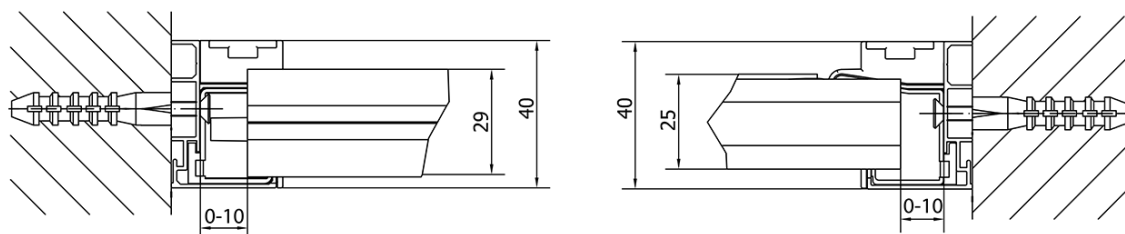

Barva profilu: Chrom - Leštěný hliník

Tvar: Dveře do niky

Typ otevírání: Otevírací jednokřídle

Směr otevírání: Univerzální

Šířka vstupu: 500 mm

Typ výplně: Čiré sklo

Tloušťka skla: 6 mm

Instalační šířka od: 760 mm

Instalační šířka do: 900 mm

Vlastnosti: Rámové provedení

Hmotnost / ks: 28.0 kg

Balení: 1 ks

Záruka: 2 roky

Náhradní díly

Madlo - pár (Objednací kód: NDAE37)

Technický list