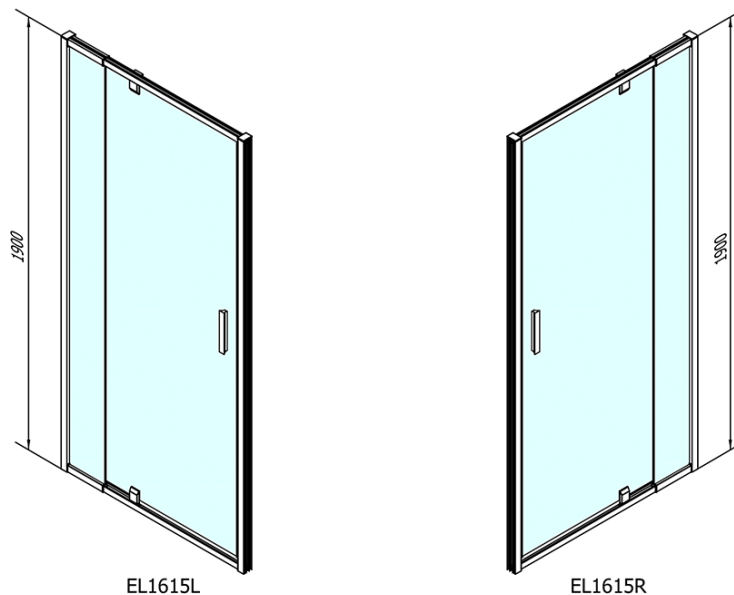

Objednací kód: EL1615

Základní informace

Značka: Polysan

Série: EASY

Rozměry

Šířka: 900 mm

Výška: 1900 mm

Parametry

Barva profilu: Chrom - Leštěný hliník

Tvar: Dveře do niky

Typ otevírání: Otevírací jednokřídle

Směr otevírání: Univerzální

Šířka vstupu: 500 mm

Typ výplně: Čiré sklo

Tloušťka skla: 6 mm

Instalační šířka od: 760 mm

Instalační šířka do: 900 mm

Vlastnosti: Rámové provedení

Hmotnost / ks: 28.0 kg

Balení: 1 ks

Záruka: 2 roky

Náhradní díly

Madlo - pár (Objednací kód: NDAE37)

Technický list