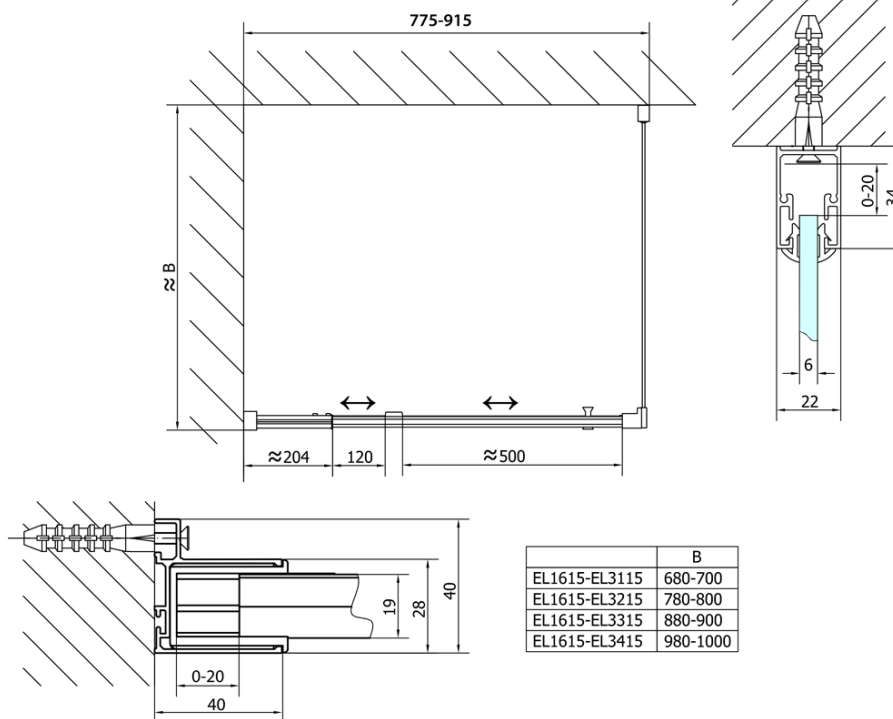

Objednací kód: EL1615

Základní informace

Značka: Polysan

Série: EASY

Rozměry

Šířka: 900 mm

Výška: 1900 mm

Parametry

Barva profilu: Chrom - Leštěný hliník

Tvar: Dveře do niky

Typ otevírání: Otevírací jednokřídle

Směr otevírání: Univerzální

Šířka vstupu: 500 mm

Typ výplně: Čiré sklo

Tloušťka skla: 6 mm

Instalační šířka od: 760 mm

Instalační šířka do: 900 mm

Vlastnosti: Rámové provedení

Hmotnost / ks: 28.0 kg

Balení: 1 ks

Záruka: 2 roky

Náhradní díly

Madlo - pár (Objednací kód: NDAE37)

Technický list

	B
EL1615-EL3115	680-700
EL1615-EL3215	780-800
EL1615-EL3315	880-900
EL1615-EL3415	980-1000