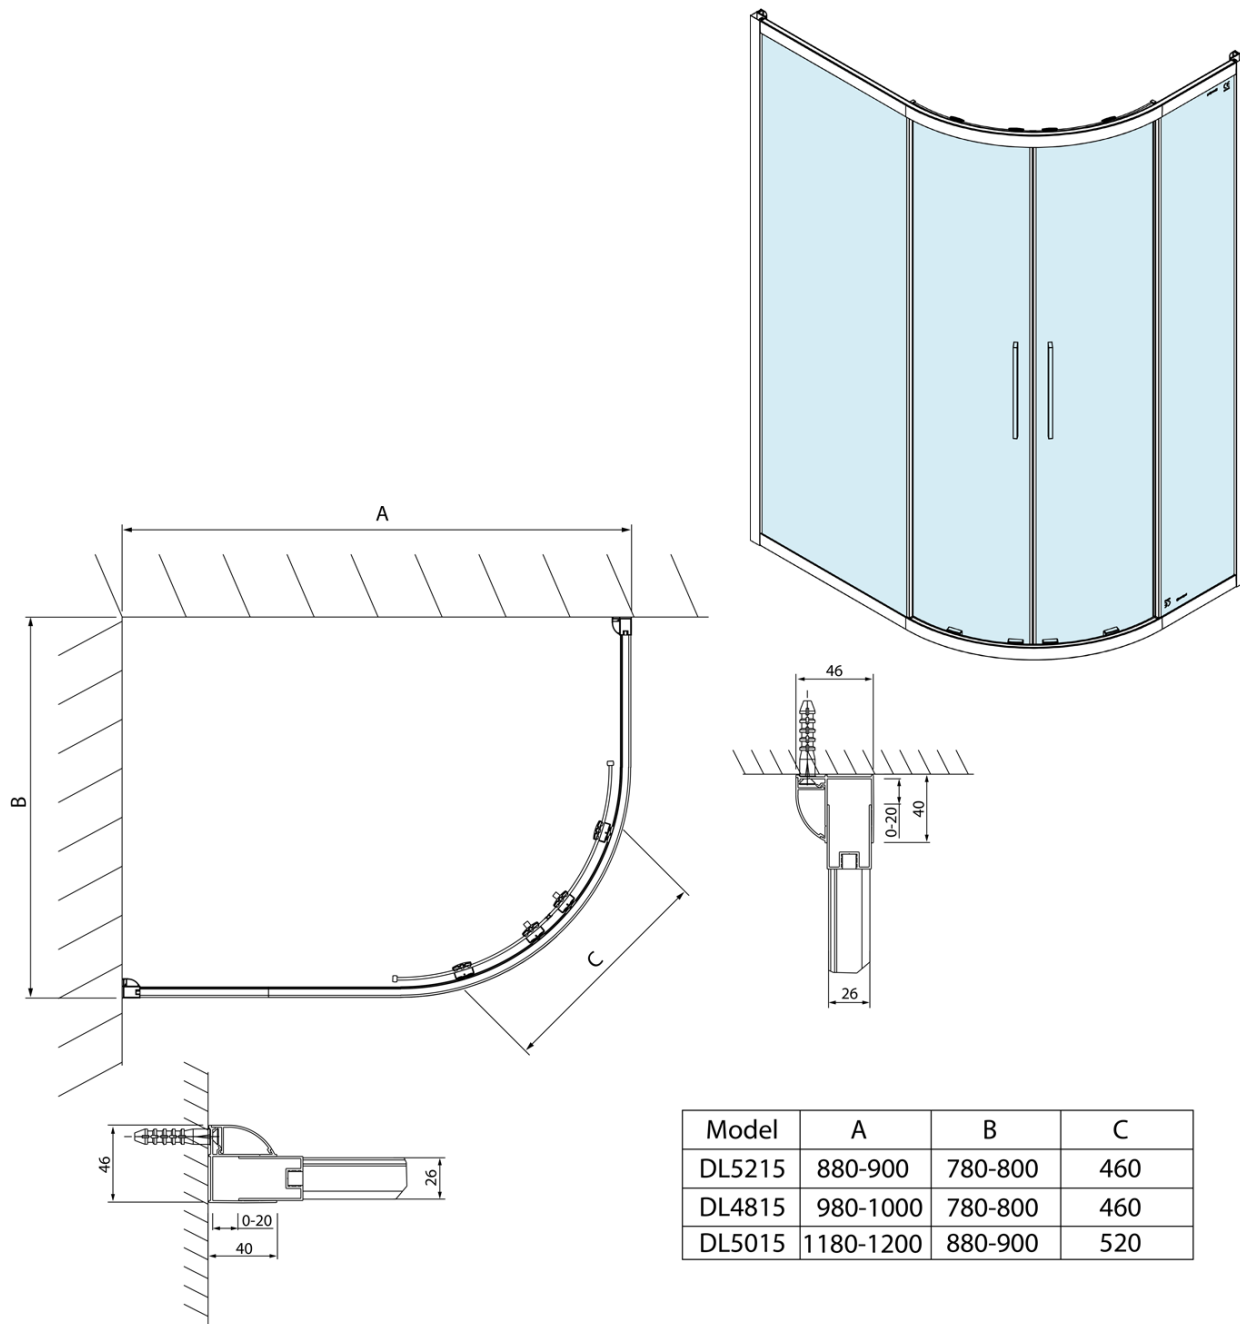

LUCIS LINE čtvrtkruhová sprchová zástěna 900x800mm, L/R

Objednací kód: DL5215

Základní informace

Značka: Polysan
Série: LUCIS LINE

Rozměry

Šířka: 900 mm
Výška: 2000 mm
Hloubka: 800 mm

Parametry

Barva profilu: Chrom - Leštěný hliník
Tvar: Čtvrtkruh s prodlouženou stěnou
Typ otevírání: Posuvné
Šířka vstupu: 460 mm
Typ výplně: Čiré sklo
Úprava skla: Antidrop
Tloušťka skla: 6 mm
Rádus: R550
Vlastnosti: Rámové provedení
Hmotnost / ks: 50.0 kg
Balení: 1 ks
Záruka: 2 roky

LUCIS LINE čtvrtkruhová sprchová zástěna
900x800mm, L/R

Technický list

Model	A	B	C
DL5215	880-900	780-800	460
DL4815	980-1000	780-800	460
DL5015	1180-1200	880-900	520