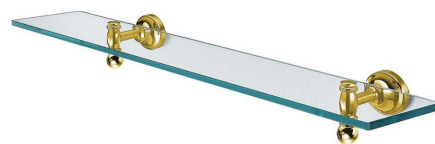

Objednací kód: PE0185

Základní informace

Značka: Sapho

Série: PERLA

Rozměry

Délka: 600 mm

Šířka: 600 mm

Výška: 79 mm

Hloubka: 170 mm

Parametry

Barva: Zlato

Materiál: Mosaz, Sklo

Tvar: Retro

Druh: Polička

Instalace: Vrtání

Hmotnost / ks: 1.8 kg

Balení: 1 ks

Záruka: 5 let