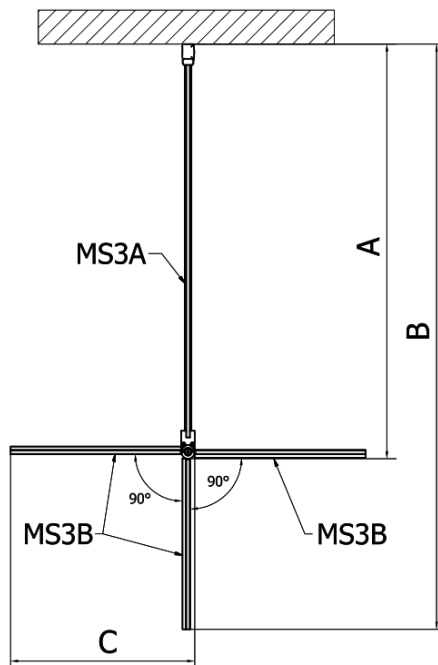

MODULAR SHOWER stěna k instalaci na zed', pro připojení otočného panelu, 900 mm

Objednací kód: MS3A-90

Základní informace

Značka: Polysan
Série: MODULAR SHOWER

Rozměry

Výška: 2000 mm
Hloubka: 900 mm

Parametry

Barva profilu: Chrom - Leštěný hliník
Tvar: Tvar L otočná
Typ výplně: Čiré sklo
Úprava skla: Antidrop
Tloušťka skla: 8 mm
Hmotnost / ks: 44.0 kg
Balení: 1 ks
Záruka: 2 roky

MODULAR SHOWER stěna k instalaci na zed', pro
připojení otočného panelu, 900 mm

Technický list

| MS3A-L,R | MS3B-L,R | A | B | C |
|----------|----------|-----------|-----------|-----|
| MS3A-70 | MS3B-30 | 675-695 | 975-995 | 330 |
| MS3A-80 | MS3B-30 | 775-795 | 1075-1095 | 330 |
| MS3A-90 | MS3B-30 | 875-895 | 1175-1195 | 330 |
| MS3A-100 | MS3B-30 | 975-995 | 1275-1295 | 330 |
| MS3A-120 | MS3B-30 | 1175-1195 | 1475-1495 | 330 |
| MS3A-70 | MS3B-40 | 675-695 | 1075-1095 | 430 |
| MS3A-80 | MS3B-40 | 775-795 | 1175-1195 | 430 |
| MS3A-90 | MS3B-40 | 875-895 | 1275-1295 | 430 |
| MS3A-100 | MS3B-40 | 975-995 | 1375-1395 | 430 |
| MS3A-120 | MS3B-40 | 1175-1195 | 1575-1595 | 430 |
| MS3A-70 | MS3B-50 | 675-695 | 1175-1195 | 530 |
| MS3A-80 | MS3B-50 | 775-795 | 1275-1295 | 530 |
| MS3A-90 | MS3B-50 | 875-895 | 1375-1395 | 530 |
| MS3A-100 | MS3B-50 | 975-995 | 1475-1495 | 530 |
| MS3A-120 | MS3B-50 | 1175-1195 | 1675-1695 | 530 |
| MS3A-70 | MS3B-60 | 675-695 | 1275-1295 | 630 |
| MS3A-80 | MS3B-60 | 775-795 | 1375-1395 | 630 |
| MS3A-90 | MS3B-60 | 875-895 | 1475-1495 | 630 |
| MS3A-100 | MS3B-60 | 975-995 | 1575-1595 | 630 |
| MS3A-120 | MS3B-60 | 1175-1195 | 1775-1795 | 630 |

MODULAR SHOWER stěna k instalaci na zed', pro
připojení otočného panelu, 900 mm

MS3A-90

MS3A-90