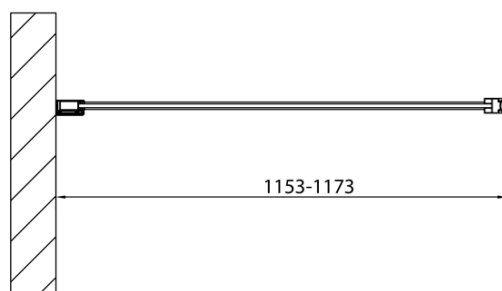

MODULAR SHOWER stěna k instalaci na zed', pro připojení otočného panelu, 1200 mm

Objednací kód: MS3A-120

Základní informace

Značka: Polysan
Série: MODULAR SHOWER

Rozměry

Výška: 2000 mm
Hloubka: 1200 mm

Parametry

Barva profilu: Chrom - Leštěný hliník
Tvar: Tvar L otočná
Typ výplně: Čiré sklo
Úprava skla: Antidrop
Tloušťka skla: 8 mm
Hmotnost / ks: 56.0 kg
Balení: 1 ks
Záruka: 2 roky

MODULAR SHOWER stěna k instalaci na zed', pro připojení otočného panelu, 1200 mm

Technický list

MS3A-120

MS3A-120

MODULAR SHOWER stěna k instalaci na zed', pro
připojení otočného panelu, 1200 mm

MS3A-L,R	MS3B-L,R	A	B	C
MS3A-70	MS3B-30	675-695	975-995	330
MS3A-80	MS3B-30	775-795	1075-1095	330
MS3A-90	MS3B-30	875-895	1175-1195	330
MS3A-100	MS3B-30	975-995	1275-1295	330
MS3A-120	MS3B-30	1175-1195	1475-1495	330
MS3A-70	MS3B-40	675-695	1075-1095	430
MS3A-80	MS3B-40	775-795	1175-1195	430
MS3A-90	MS3B-40	875-895	1275-1295	430
MS3A-100	MS3B-40	975-995	1375-1395	430
MS3A-120	MS3B-40	1175-1195	1575-1595	430
MS3A-70	MS3B-50	675-695	1175-1195	530
MS3A-80	MS3B-50	775-795	1275-1295	530
MS3A-90	MS3B-50	875-895	1375-1395	530
MS3A-100	MS3B-50	975-995	1475-1495	530
MS3A-120	MS3B-50	1175-1195	1675-1695	530
MS3A-70	MS3B-60	675-695	1275-1295	630
MS3A-80	MS3B-60	775-795	1375-1395	630
MS3A-90	MS3B-60	875-895	1475-1495	630
MS3A-100	MS3B-60	975-995	1575-1595	630
MS3A-120	MS3B-60	1175-1195	1775-1795	630