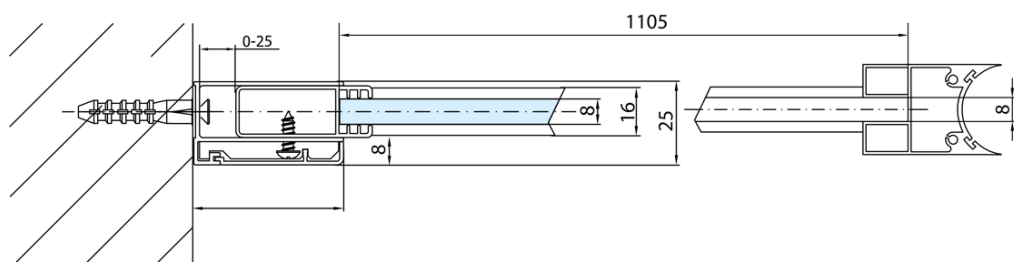

MODULAR SHOWER stěna k instalaci na zed', pro připojení otočného panelu, 1200 mm

Objednací kód: MS3A-120

Základní informace

Značka: Polysan
Série: MODULAR SHOWER

Rozměry

Výška: 2000 mm
Hloubka: 1200 mm

Parametry

Barva profilu: Chrom - Leštěný hliník
Tvar: Tvar L otočná
Typ výplně: Čiré sklo
Úprava skla: Antidrop
Tloušťka skla: 8 mm
Hmotnost / ks: 56.0 kg
Balení: 1 ks
Záruka: 2 roky

MODULAR SHOWER stěna k instalaci na zed', pro připojení otočného panelu, 1200 mm

Technický list

MS3A-120

MS3A-120

MODULAR SHOWER stěna k instalaci na zed', pro
připojení otočného panelu, 1200 mm

MS3A-L,R	MS3B-L,R	A	B	C
MS3A-70	MS3B-30	675-695	975-995	330
MS3A-80	MS3B-30	775-795	1075-1095	330
MS3A-90	MS3B-30	875-895	1175-1195	330
MS3A-100	MS3B-30	975-995	1275-1295	330
MS3A-120	MS3B-30	1175-1195	1475-1495	330
MS3A-70	MS3B-40	675-695	1075-1095	430
MS3A-80	MS3B-40	775-795	1175-1195	430
MS3A-90	MS3B-40	875-895	1275-1295	430
MS3A-100	MS3B-40	975-995	1375-1395	430
MS3A-120	MS3B-40	1175-1195	1575-1595	430
MS3A-70	MS3B-50	675-695	1175-1195	530
MS3A-80	MS3B-50	775-795	1275-1295	530
MS3A-90	MS3B-50	875-895	1375-1395	530
MS3A-100	MS3B-50	975-995	1475-1495	530
MS3A-120	MS3B-50	1175-1195	1675-1695	530
MS3A-70	MS3B-60	675-695	1275-1295	630
MS3A-80	MS3B-60	775-795	1375-1395	630
MS3A-90	MS3B-60	875-895	1475-1495	630
MS3A-100	MS3B-60	975-995	1575-1595	630
MS3A-120	MS3B-60	1175-1195	1775-1795	630