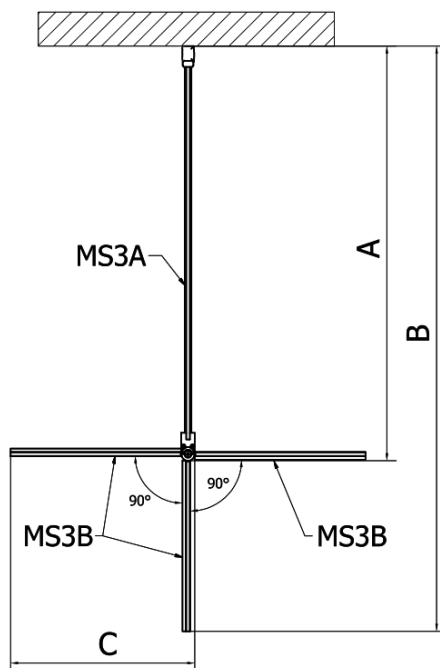

MODULAR SHOWER stěna k instalaci na zed', pro připojení otočného panelu, 1200 mm

Objednací kód: MS3A-120

Základní informace

Značka: Polysan
Série: MODULAR SHOWER

Rozměry

Výška: 2000 mm
Hloubka: 1200 mm

Parametry

Barva profilu: Chrom - Leštěný hliník
Tvar: Tvar L otočná
Typ výplně: Čiré sklo
Úprava skla: Antidrop
Tloušťka skla: 8 mm
Hmotnost / ks: 56.0 kg
Balení: 1 ks
Záruka: 2 roky

MODULAR SHOWER stěna k instalaci na zed', pro připojení otočného panelu, 1200 mm

Technický list

MS3A-120

MS3A-120

MODULAR SHOWER stěna k instalaci na zed', pro
připojení otočného panelu, 1200 mm

MS3A-L,R	MS3B-L,R	A	B	C
MS3A-70	MS3B-30	675-695	975-995	330
MS3A-80	MS3B-30	775-795	1075-1095	330
MS3A-90	MS3B-30	875-895	1175-1195	330
MS3A-100	MS3B-30	975-995	1275-1295	330
MS3A-120	MS3B-30	1175-1195	1475-1495	330
MS3A-70	MS3B-40	675-695	1075-1095	430
MS3A-80	MS3B-40	775-795	1175-1195	430
MS3A-90	MS3B-40	875-895	1275-1295	430
MS3A-100	MS3B-40	975-995	1375-1395	430
MS3A-120	MS3B-40	1175-1195	1575-1595	430
MS3A-70	MS3B-50	675-695	1175-1195	530
MS3A-80	MS3B-50	775-795	1275-1295	530
MS3A-90	MS3B-50	875-895	1375-1395	530
MS3A-100	MS3B-50	975-995	1475-1495	530
MS3A-120	MS3B-50	1175-1195	1675-1695	530
MS3A-70	MS3B-60	675-695	1275-1295	630
MS3A-80	MS3B-60	775-795	1375-1395	630
MS3A-90	MS3B-60	875-895	1475-1495	630
MS3A-100	MS3B-60	975-995	1575-1595	630
MS3A-120	MS3B-60	1175-1195	1775-1795	630