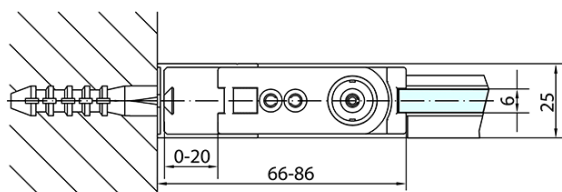

## Rozměry

Šířka: 800 mm

Výška: 1900 mm

## Parametry

Barva profilu: Chrom - Leštěný hliník

Tvar: Dveře do niky

Typ otevírání: Otevírací jednokřídlé

Směr otevírání: Univerzální

Šířka vstupu: 715 mm

Typ výplně: Čiré sklo

Úprava skla: Antidrop

Tloušťka skla: 6 mm

Instalační šířka od: 770 mm

Instalační šířka do: 800 mm

Vlastnosti: Bezrámové provedení, Otevírání vně i dovnitř

Hmotnost / ks: 25.0 kg

Balení: 1 ks

Záruka: 2 roky

## Náhradní díly

Spodní těsnění na dveře, sklo 6mm, 1000mm (Objednací kód: 309D-06)

Technický list

	B
ZL1280-ZL3270	670-690
ZL1280-ZL3280	770-790
ZL1280-ZL3290	870-890
ZL1280-ZL3210	970-990