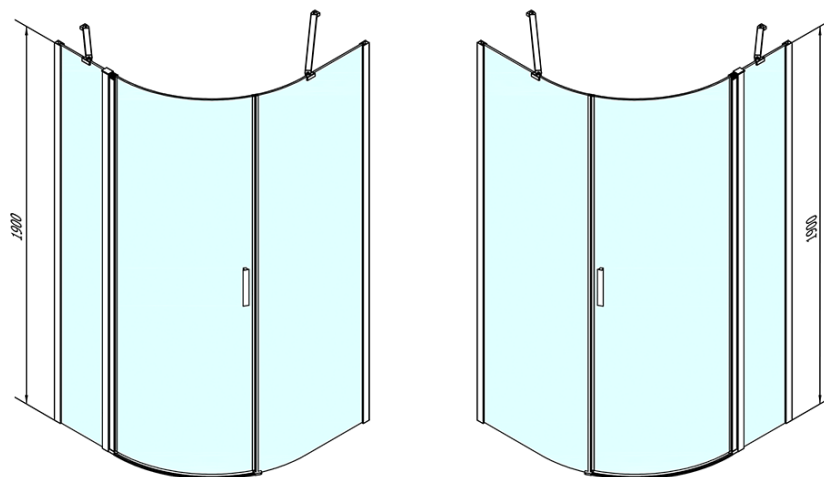

ZOOM čtvrtkruhová sprchová zástěna 900x900mm, čiré sklo, levá

Objednací kód: ZL2615L

Základní informace

Značka: Polysan

Série: ZOOM

Rozměry

Šířka: 900 mm

Výška: 1900 mm

Hloubka: 900 mm

Parametry

Barva profilu: Chrom - Leštěný hliník

Tvar: Čtvrtkruhové zástěny

Typ otevírání: Otevírací jednokřídlé

Směr otevírání: Levé

Šířka vstupu: 570 mm

Typ výplně: Čiré sklo

Úprava skla: Antidrop

Tloušťka skla: 6 mm

Rádus: R550

Vlastnosti: Bezrámové provedení

Hmotnost / ks: 26.0 kg

Balení: 2 ks

Záruka: 2 roky

Technický list