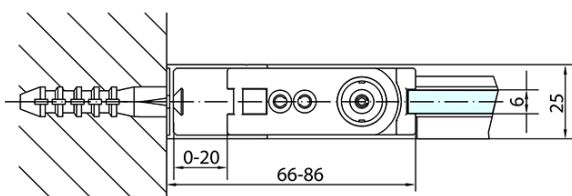

Barva profilu: Chrom - Leštěný hliník

Tvar: Dveře do niky

Typ otevírání: Otevírací jednokřídlé

Směr otevírání: Univerzální

Šířka vstupu: 815 mm

Typ výplně: Čiré sklo

Úprava skla: Antidrop

Tloušťka skla: 6 mm

Instalační šířka od: 870 mm

Instalační šířka do: 900 mm

Vlastnosti: Bezrámové provedení, Otevírání vně i dovnitř

Hmotnost / ks: 28.0 kg

Balení: 1 ks

Záruka: 2 roky

Náhradní díly

Spodní těsnění na dveře, sklo 6mm, 1000mm (Objednací kód: 309D-06)

Technický list

ZL1290L

ZL1290R

	B
ZL1290-ZL3270	670-690
ZL1290-ZL3280	770-790
ZL1290-ZL3290	870-890
ZL1290-ZL3210	970-990