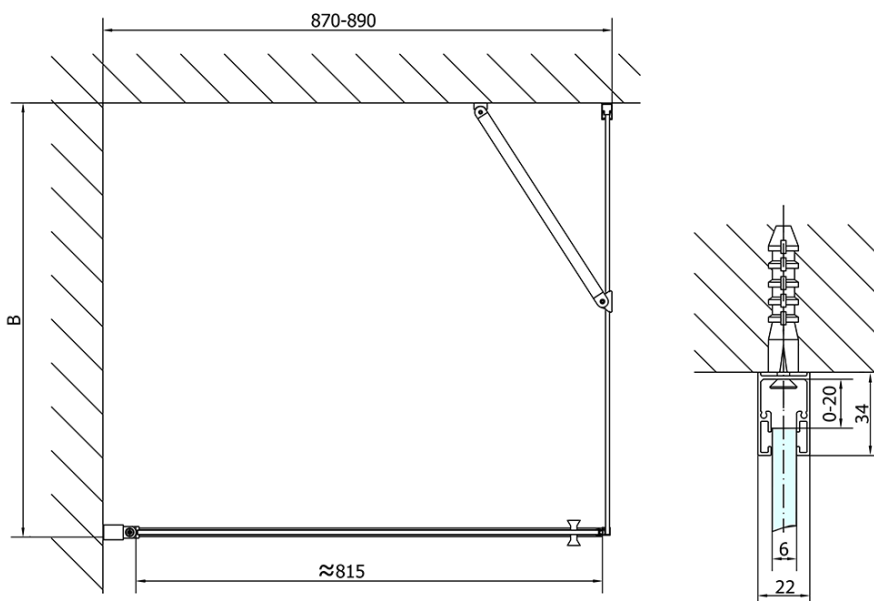

Barva profilu: Chrom - Leštěný hliník

Tvar: Dveře do niky

Typ otevírání: Otevírací jednokřídlé

Směr otevírání: Univerzální

Šířka vstupu: 815 mm

Typ výplně: Čiré sklo

Úprava skla: Antidrop

Tloušťka skla: 6 mm

Instalační šířka od: 870 mm

Instalační šířka do: 900 mm

Vlastnosti: Bezrámové provedení, Otevírání vně i dovnitř

Hmotnost / ks: 28.0 kg

Balení: 1 ks

Záruka: 2 roky

Náhradní díly

Spodní těsnění na dveře, sklo 6mm, 1000mm (Objednací kód: 309D-06)

Technický list

ZL1290L

ZL1290R

	B
ZL1290-ZL3270	670-690
ZL1290-ZL3280	770-790
ZL1290-ZL3290	870-890
ZL1290-ZL3210	970-990