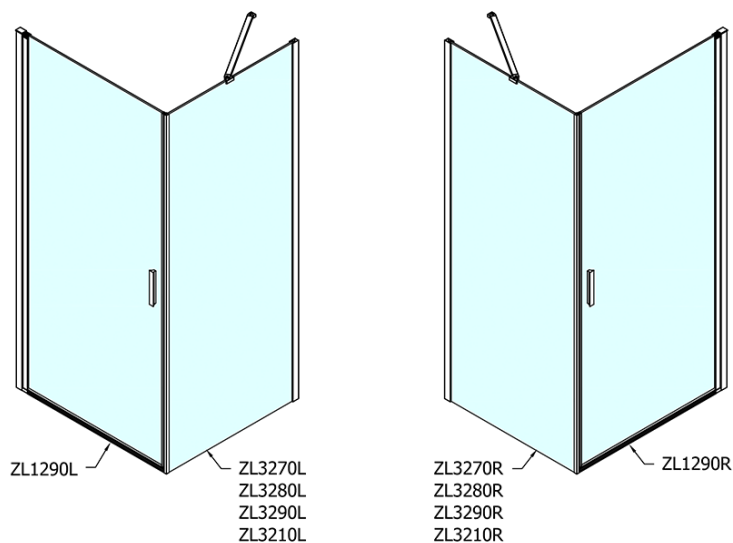

Barva profilu: Chrom - Leštěný hliník

Tvar: Dveře do niky

Typ otevírání: Otevírací jednokřídlé

Směr otevírání: Univerzální

Šířka vstupu: 815 mm

Typ výplně: Čiré sklo

Úprava skla: Antidrop

Tloušťka skla: 6 mm

Instalační šířka od: 870 mm

Instalační šířka do: 900 mm

Vlastnosti: Bezrámové provedení, Otevírání vně i dovnitř

Hmotnost / ks: 28.0 kg

Balení: 1 ks

Záruka: 2 roky

Náhradní díly

Spodní těsnění na dveře, sklo 6mm, 1000mm (Objednací kód: 309D-06)

Technický list

ZL1290L

ZL1290R

	B
ZL1290-ZL3270	670-690
ZL1290-ZL3280	770-790
ZL1290-ZL3290	870-890
ZL1290-ZL3210	970-990