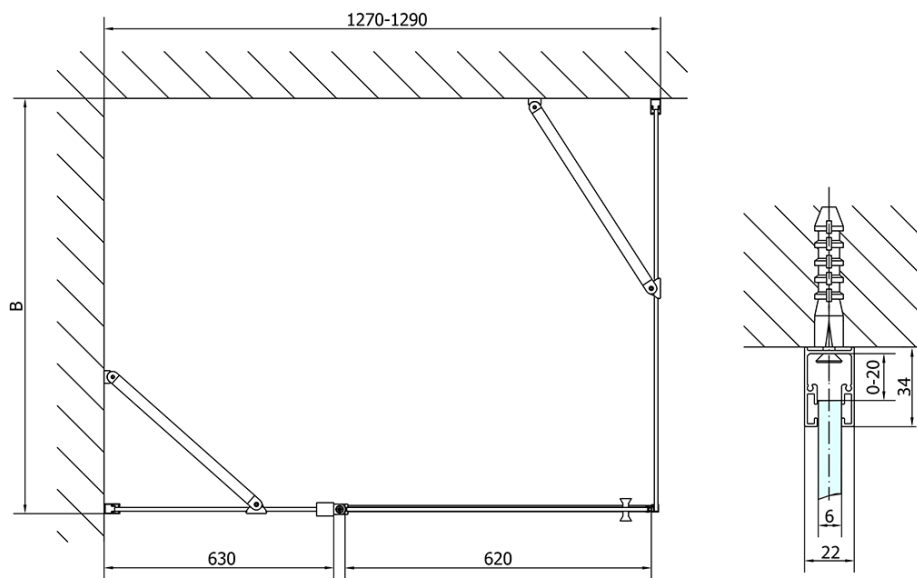

B
ZL1313-ZL3270	670-690
ZL1313-ZL3280	770-790
ZL1313-ZL3290	870-890
ZL1313-ZL3210	970-990