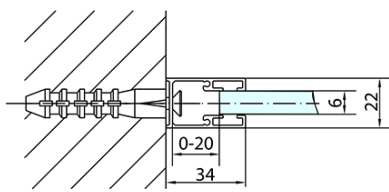

## Rozměry

Šířka: 1300 mm

Výška: 1900 mm

## Parametry

Barva profilu: Chrom - Leštěný hliník

Tvar: Dveře do niky

Typ otevírání: Otevírací jednokřídlé

Směr otevírání: Univerzální

Šířka vstupu: 620 mm

Typ výplně: Čiré sklo

Úprava skla: Antidrop

Tloušťka skla: 6 mm

Instalační šířka od: 1270 mm

Instalační šířka do: 1300 mm

Vlastnosti: Bezrámové provedení, Otevírání vně i dovnitř

Hmotnost / ks: 39.5 kg

Balení: 1 ks

Záruka: 2 roky

## Náhradní díly

Spodní těsnění na dveře, sklo 6mm, 1000mm (Objednací kód: 309D-06)

Technický list

	B
ZL1313-ZL3270	670-690
ZL1313-ZL3280	770-790
ZL1313-ZL3290	870-890
ZL1313-ZL3210	970-990