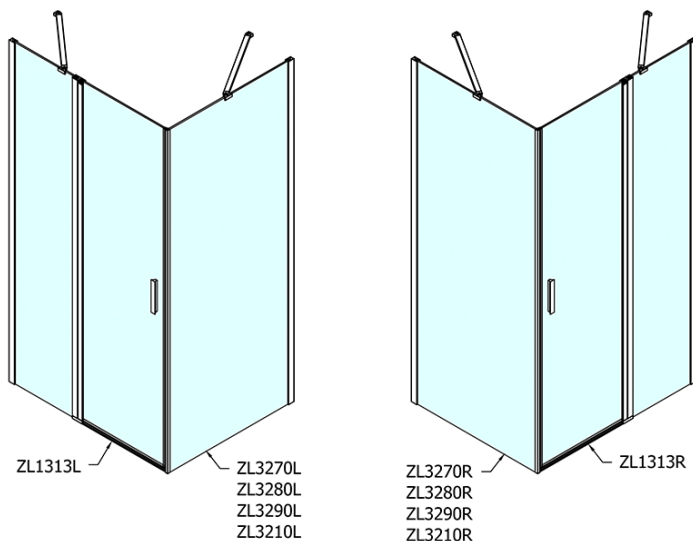

B
ZL1313-ZL3270	670-690
ZL1313-ZL3280	770-790
ZL1313-ZL3290	870-890
ZL1313-ZL3210	970-990