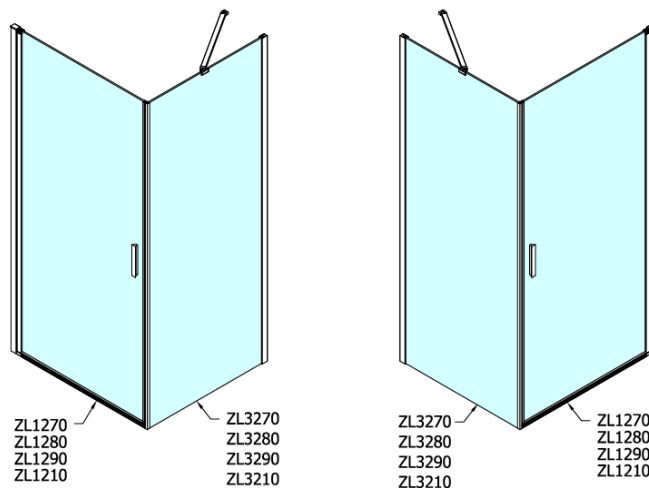

Objednací kód: ZL3280

Základní informace

Značka: Polysan

Série: ZOOM

Rozměry

Výška: 1900 mm

Hloubka: 800 mm

Parametry

Barva profilu: Chrom - Leštěný hliník

Tvar: Pevná stěna ke sprchovým dveřím

Typ výplně: Čiré sklo

Úprava skla: Antidrop

Tloušťka skla: 6 mm

Hmotnost / ks: 25.0 kg

Balení: 1 ks

Záruka: 2 roky

Technický list

ARTICLE	C
ZL3270	670-690
ZL3280	770-790
ZL3290	870-890
ZL3210	970-990

ARTICLE	A	B
ZL1270	670-690	~615
ZL1280	770-790	~715
ZL1290	870-890	~815
ZL1210	970-990	~815

ARTICLE	A	B	C
ZL1390	870-890	330	470
ZL1310	970-990	430	520
ZL1311	1070-1090	480	570
ZL1312	1170-1190	530	620
ZL1313	1270-1290	630	620
ZL1314	1370-1390	730	620
ZL1315	1470-1490	830	620