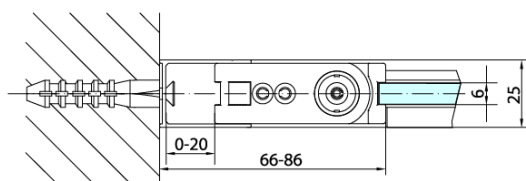

Objednací kód: ZL3280

Základní informace

Značka: Polysan

Série: ZOOM

Rozměry

Výška: 1900 mm

Hloubka: 800 mm

Parametry

Barva profilu: Chrom - Leštěný hliník

Tvar: Pevná stěna ke sprchovým dveřím

Typ výplně: Čiré sklo

Úprava skla: Antidrop

Tloušťka skla: 6 mm

Hmotnost / ks: 25.0 kg

Balení: 1 ks

Záruka: 2 roky

Technický list

ARTICLE	C
ZL3270	670-690
ZL3280	770-790
ZL3290	870-890
ZL3210	970-990

ARTICLE	A	B
ZL1270	670-690	~615
ZL1280	770-790	~715
ZL1290	870-890	~815
ZL1210	970-990	~815

ARTICLE	A	B	C
ZL1390	870-890	330	470
ZL1310	970-990	430	520
ZL1311	1070-1090	480	570
ZL1312	1170-1190	530	620
ZL1313	1270-1290	630	620
ZL1314	1370-1390	730	620
ZL1315	1470-1490	830	620