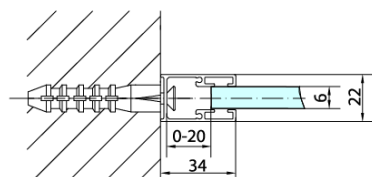

Objednací kód: ZL3280

Základní informace

Značka: Polysan

Série: ZOOM

Rozměry

Výška: 1900 mm

Hloubka: 800 mm

Parametry

Barva profilu: Chrom - Leštěný hliník

Tvar: Pevná stěna ke sprchovým dveřím

Typ výplně: Čiré sklo

Úprava skla: Antidrop

Tloušťka skla: 6 mm

Hmotnost / ks: 25.0 kg

Balení: 1 ks

Záruka: 2 roky

Technický list

ARTICLE	C
ZL3270	670-690
ZL3280	770-790
ZL3290	870-890
ZL3210	970-990

ARTICLE	A	B
ZL1270	670-690	~615
ZL1280	770-790	~715
ZL1290	870-890	~815
ZL1210	970-990	~815

ARTICLE	A	B	C
ZL1390	870-890	330	470
ZL1310	970-990	430	520
ZL1311	1070-1090	480	570
ZL1312	1170-1190	530	620
ZL1313	1270-1290	630	620
ZL1314	1370-1390	730	620
ZL1315	1470-1490	830	620