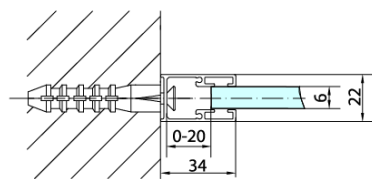

## Rozměry

**Výška:** 1900 mm

**Hloubka:** 1000 mm

## Parametry

**Barva profilu:** Chrom - Leštěný hliník

**Tvar:** Pevná stěna ke sprchovým dveřím

**Typ výplně:** Čiré sklo

**Úprava skla:** Antidrop

**Tloušťka skla:** 6 mm

**Hmotnost / ks:** 31.0 kg

**Balení:** 1 ks

**Záruka:** 2 roky

Technický list

ARTICLE	C
ZL3270	670-690
ZL3280	770-790
ZL3290	870-890
ZL3210	970-990

ARTICLE	A	B
ZL1270	670-690	~615
ZL1280	770-790	~715
ZL1290	870-890	~815
ZL1210	970-990	~815

ARTICLE	A	B	C
ZL1390	870-890	330	470
ZL1310	970-990	430	520
ZL1311	1070-1090	480	570
ZL1312	1170-1190	530	620
ZL1313	1270-1290	630	620
ZL1314	1370-1390	730	620
ZL1315	1470-1490	830	620