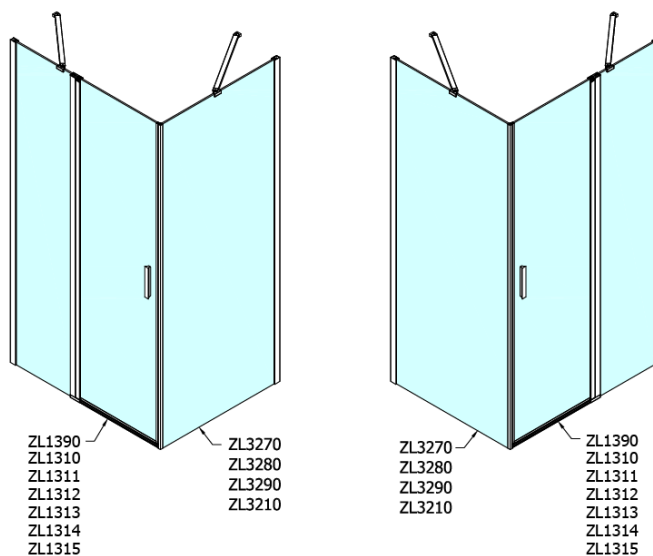

## Rozměry

**Výška:** 1900 mm

**Hloubka:** 1000 mm

## Parametry

**Barva profilu:** Chrom - Leštěný hliník

**Tvar:** Pevná stěna ke sprchovým dveřím

**Typ výplně:** Čiré sklo

**Úprava skla:** Antidrop

**Tloušťka skla:** 6 mm

**Hmotnost / ks:** 31.0 kg

**Balení:** 1 ks

**Záruka:** 2 roky

Technický list

ARTICLE	C
ZL3270	670-690
ZL3280	770-790
ZL3290	870-890
ZL3210	970-990

ARTICLE	A	B
ZL1270	670-690	~615
ZL1280	770-790	~715
ZL1290	870-890	~815
ZL1210	970-990	~815

ARTICLE	A	B	C
ZL1390	870-890	330	470
ZL1310	970-990	430	520
ZL1311	1070-1090	480	570
ZL1312	1170-1190	530	620
ZL1313	1270-1290	630	620
ZL1314	1370-1390	730	620
ZL1315	1470-1490	830	620