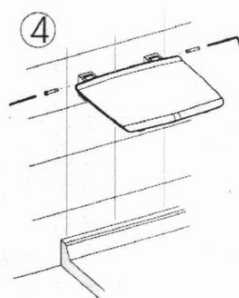

GELCO sklopné sedátko do sprchového koutu 32,5x32,5cm, tmavě šedá

Technický list

Pos	No. artiklu	quant	Materiál
1	00428Z00F	2	INCK
2	00438F00F	4	INCK A2
3	00808Z00F	2	INCK
4	00818F00F	4	PA6
5	0961A000G	1	AMg307 F27
6	1290K**F	1	ABS
7	1292K**F	2	PA6
8	1293K**F	2	PA6
9	1294K**F	2	PA6
10	1296K**F	2	ABS
11	1297K**F	4	ABS
12	1970K**G	2	AMg305