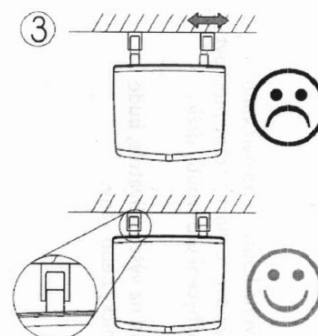

GELCO sklopné sedátko do sprchového koutu 32,5x32,5cm, tmavě šedá

Technický list

Pos	No. artiklu	quant	Materiál
1	00428Z00F	2	INCK
2	00438F00F	4	INCK A2
3	00808Z00F	2	INCK
4	00818F00F	4	PA6
5	0961A000G	1	AMg307 F27
6	1290K**F	1	ABS
7	1292K**F	2	PA6
8	1293K**F	2	PA6
9	1294K**F	2	PA6
10	1296K**F	2	ABS
11	1297K**F	4	ABS
12	1970K**G	2	AMg305