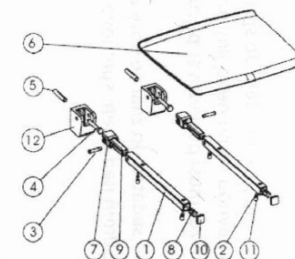

GELCO sklopné sedátko do sprchového koutu 32,5x32,5cm, tmavě šedá

Technický list

Pos	No. artiklu	quant	Materiál
1	00428Z00F	2	INCK
2	00438F00F	4	INCK A2
3	00808Z00F	2	INCK
4	00818F00F	4	PA6
5	0961A000G	1	AMg307 F27
6	1290K**F	1	ABS
7	1292K**F	2	PA6
8	1293K**F	2	PA6
9	1294K**F	2	PA6
10	1296K**F	2	ABS
11	1297K**F	4	ABS
12	1970K**G	2	AMg305