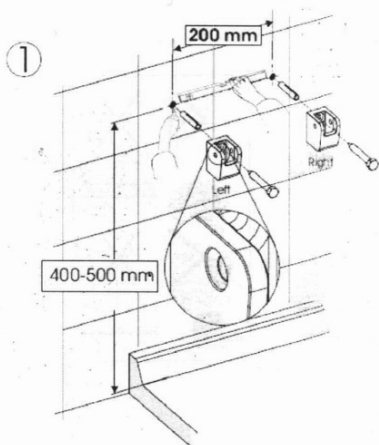

GELCO sklopné sedátko do sprchového koutu 32,5x32,5cm, tmavě šedá

Technický list

Pos	No. artiklu	quant	Materiál
1	00428Z00F	2	INCK
2	00438F00F	4	INCK A2
3	00808Z00F	2	INCK
4	00818F00F	4	PA6
5	0961A000G	1	AMg307 F27
6	1290K**F	1	ABS
7	1292K**F	2	PA6
8	1293K**F	2	PA6
9	1294K**F	2	PA6
10	1296K**F	2	ABS
11	1297K**F	4	ABS
12	1970K**G	2	AMg305