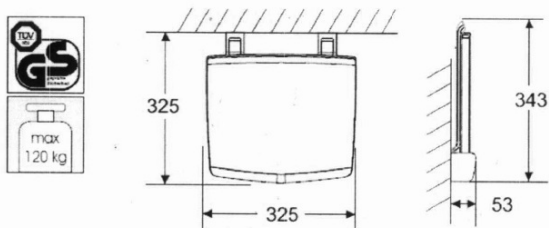

GELCO sklopné sedátko do sprchového koutu 32,5x32,5cm, tmavě šedá

Technický list

Pos	No. artiklu	quant	Materiál
1	00428Z00F	2	INCK
2	00438F00F	4	INCK A2
3	00808Z00F	2	INCK
4	00818F00F	4	PA6
5	0961A000G	1	AMg307 F27
6	1290K**F	1	ABS
7	1292K**F	2	PA6
8	1293K**F	2	PA6
9	1294K**F	2	PA6
10	1296K**F	2	ABS
11	1297K**F	4	ABS
12	1970K**G	2	AMg305