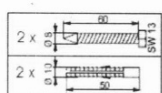

Technický list

Pos	No. artiklu	quant	Materiál
1	00428Z00F	2	INCK
2	00438F00F	4	INCK A2
3	00808Z00F	2	INCK
4	00818F00F	4	PA6
5	0961A000G	1	AMg307 F27
6	1290K**F	1	ABS
7	1292K**F	2	PA6
8	1293K**F	2	PA6
9	1294K**F	2	PA6
10	1296K**F	2	ABS
11	1297K**F	4	ABS
12	1970K**G	2	AMg305