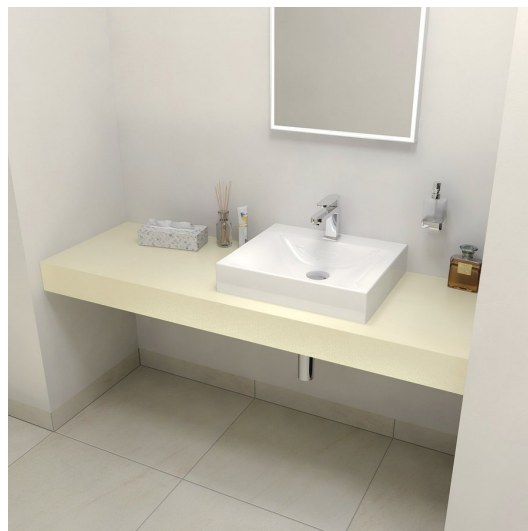

Objednací kód: TR120F

Základní informace

Značka: Sapho
Série: TAILOR

Rozměry

Šířka: 1200 mm
Výška: 110 mm
Hloubka: 500 mm

Parametry

Jiné barevné provedení: Dle vzorníku
Materiál: Solid Surface
Instalace: Závěsné na stěnu
Typ skříňky: Deska
Typ umyvadla: Umyvadlo na desku
Typ límce: Provedení límce F
Hmotnost / ks: 28.52 kg
Balení: 1 ks
Záruka: 2 roky

Doporučujeme přikoupit

3 ks Podpěrná konzole 305x160x32mm, pozinkovaná ocel, 1 ks (Objednací kód: 30386)

Technický list