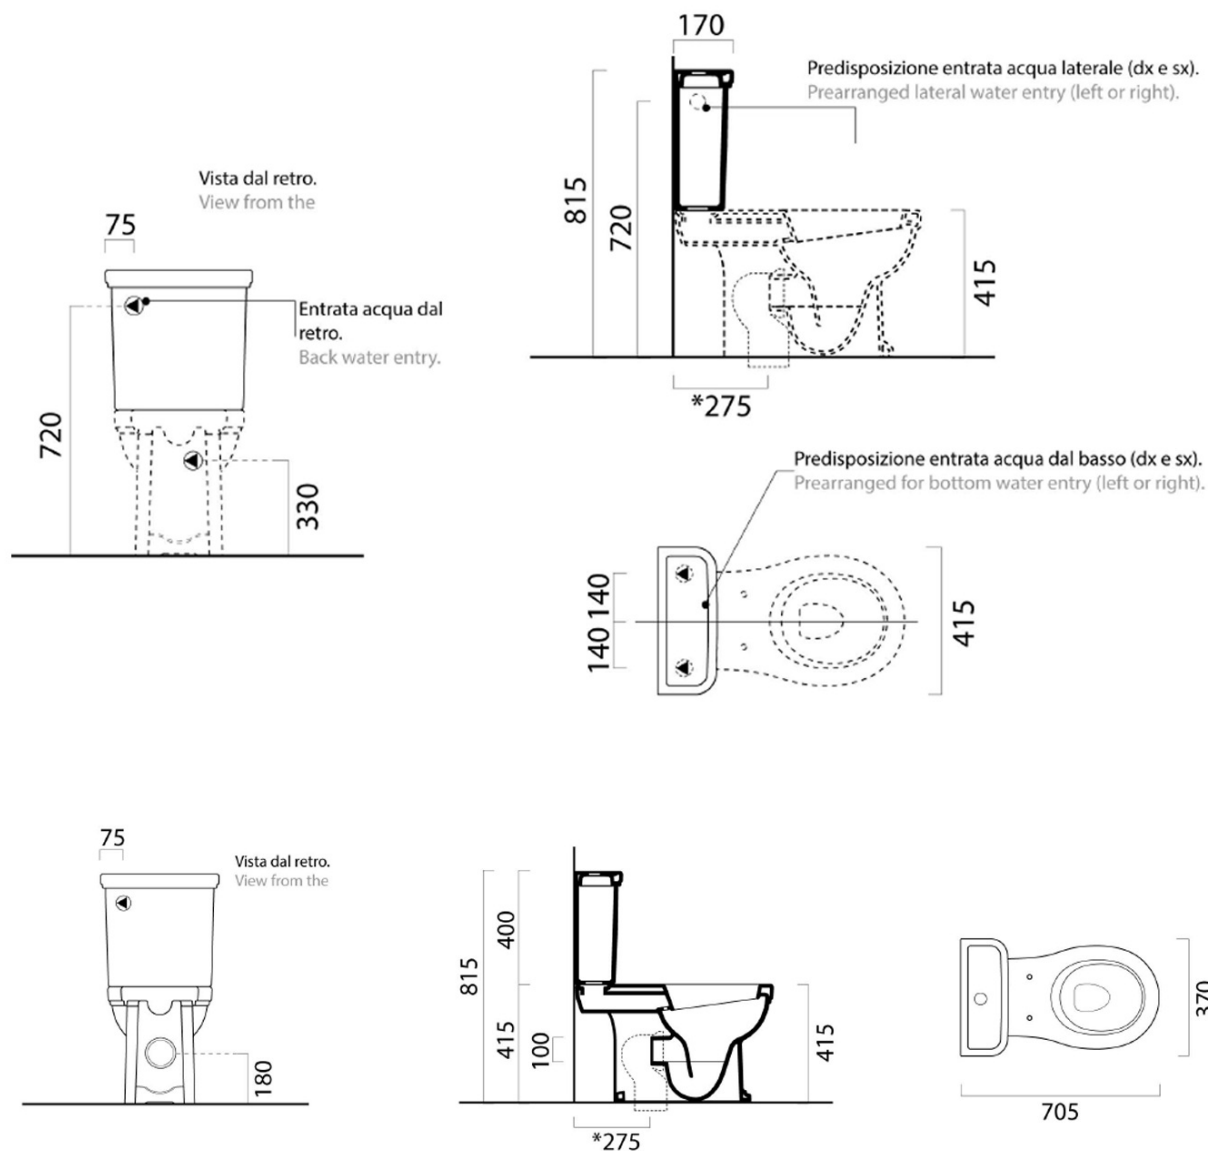

## CLASSIC WC kombi, spodní/zadní odpad, bílá

GSI  
ceramica

Objednací kód: WCSET06-CLASSIC

### Rozměry

Šířka: 415 mm  
Výška: 815 mm  
Hloubka: 705 mm

### Parametry

Barva: Bílá  
Materiál: Keramika  
Technologie splachování: Standard  
Objem splachovací vody: Splachování 3 l, Splachování 6 l  
Tvar: Retro  
Výbava: ExtraGlaze, Odpad spodní, Odpad zadní  
Balení neobsahuje: WC sedátko  
Hmotnost / ks: 46.833 kg  
Balení: 3 ks  
Záruka: 2 roky

### Doporučujeme přikoupit

1 ks CLASSIC WC sedátko, Soft Close, Quick Release, bílá/chrom (Objednací kód: MSC87CN11)

Technický list

Raccordi di scarico - Flushing connections	Codici - Codes	Interasse - Distance
	MCURVA	* 275
	MCURVAS	* Da 250 a 320 mm * From 250 to 320 mm
	MCURVA90	* Da 80 a 230 mm * From 80 to 230 mm