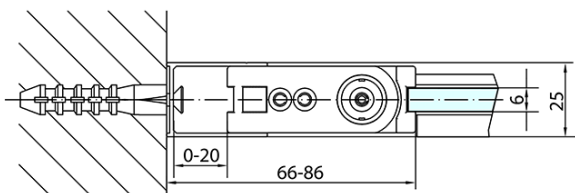

ZOOM čtvercový sprchový kout 900x900mm L/P varianta

Objednací kód: ZL1290ZL3290

Základní informace

Značka: Polysan

Série: ZOOM

Rozměry

Šířka: 900 mm

Výška: 1900 mm

Hloubka: 900 mm

Parametry

Barva profilu: Chrom - Leštěný hliník

Tvar: Čtvercové zástěny

Typ otevírání: Otevírací jednokřídlé

Směr otevírání: Univerzální

Šířka vstupu: 815 mm

Typ výplně: Čiré sklo

Úprava skla: Antidrop

Tloušťka skla: 6 mm

Vlastnosti: Bezrámové provedení, Otevírání vně i dovnitř

Hmotnost / ks: 56.0 kg

Balení: 2 ks

Záruka: 2 roky

ZOOM čtvercový sprchový kout 900x900mm L/P varianta

Technický list

| | B |
|---------------|---------|
| ZL1290-ZL3270 | 670-690 |
| ZL1290-ZL3280 | 770-790 |
| ZL1290-ZL3290 | 870-890 |
| ZL1290-ZL3210 | 970-990 |