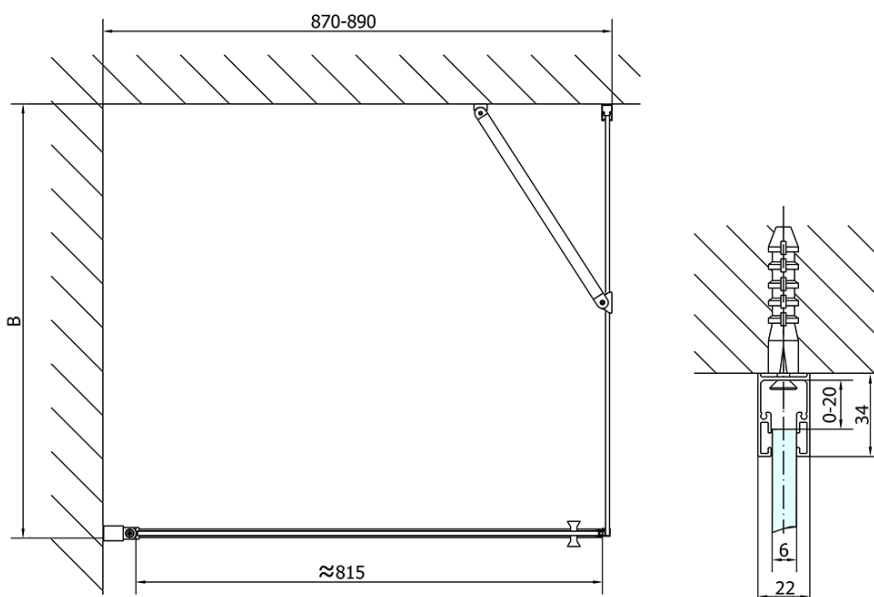

ZOOM čtvercový sprchový kout 900x900mm L/P varianta

Objednací kód: ZL1290ZL3290

Základní informace

Značka: Polysan

Série: ZOOM

Rozměry

Šířka: 900 mm

Výška: 1900 mm

Hloubka: 900 mm

Parametry

Barva profilu: Chrom - Leštěný hliník

Tvar: Čtvercové zástěny

Typ otevírání: Otevírací jednokřídlé

Směr otevírání: Univerzální

Šířka vstupu: 815 mm

Typ výplně: Čiré sklo

Úprava skla: Antidrop

Tloušťka skla: 6 mm

Vlastnosti: Bezrámové provedení, Otevírání vně i dovnitř

Hmotnost / ks: 56.0 kg

Balení: 2 ks

Záruka: 2 roky

ZOOM čtvercový sprchový kout 900x900mm L/P varianta

Technický list

| | B |
|---------------|---------|
| ZL1290-ZL3270 | 670-690 |
| ZL1290-ZL3280 | 770-790 |
| ZL1290-ZL3290 | 870-890 |
| ZL1290-ZL3210 | 970-990 |