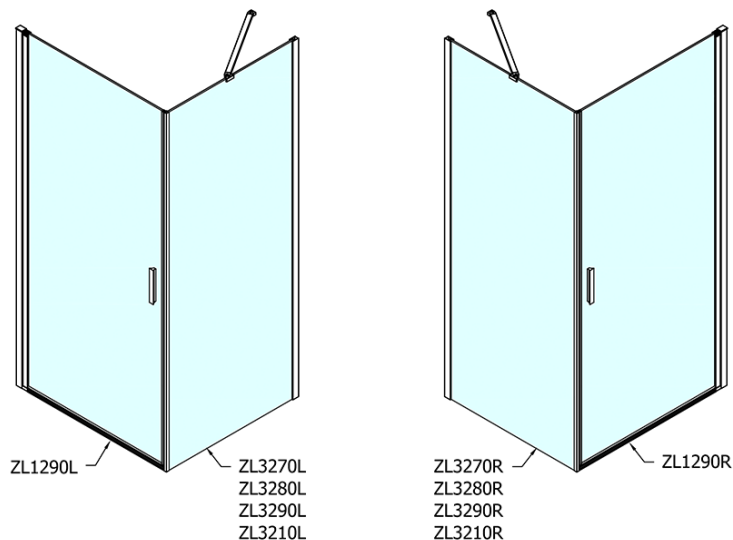

ZOOM čtvercový sprchový kout 900x900mm L/P varianta

Objednací kód: ZL1290ZL3290

Základní informace

Značka: Polysan

Série: ZOOM

Rozměry

Šířka: 900 mm

Výška: 1900 mm

Hloubka: 900 mm

Parametry

Barva profilu: Chrom - Leštěný hliník

Tvar: Čtvercové zástěny

Typ otevírání: Otevírací jednokřídlé

Směr otevírání: Univerzální

Šířka vstupu: 815 mm

Typ výplně: Čiré sklo

Úprava skla: Antidrop

Tloušťka skla: 6 mm

Vlastnosti: Bezrámové provedení, Otevírání vně i dovnitř

Hmotnost / ks: 56.0 kg

Balení: 2 ks

Záruka: 2 roky

ZOOM čtvercový sprchový kout 900x900mm L/P varianta

Technický list

| | B |
|---------------|---------|
| ZL1290-ZL3270 | 670-690 |
| ZL1290-ZL3280 | 770-790 |
| ZL1290-ZL3290 | 870-890 |
| ZL1290-ZL3210 | 970-990 |