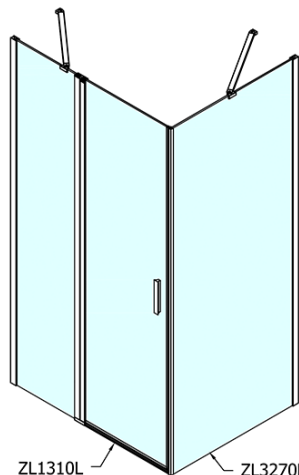

ZOOM obdélníkový sprchový kout 1000x900mm L/P varianta

Objednací kód: ZL1310ZL3290

Základní informace

Značka: Polysan

Série: ZOOM

Rozměry

Šířka: 1000 mm

Výška: 1900 mm

Hloubka: 900 mm

Parametry

Barva profilu: Chrom - Leštěný hliník

Tvar: Obdélníkové zástěny

Typ otevírání: Otevírací jednokřídlé

Směr otevírání: Univerzální

Šířka vstupu: 520 mm

Typ výplně: Čiré sklo

Úprava skla: Antidrop

Tloušťka skla: 6 mm

Vlastnosti: Bezrámové provedení, Otevírání vně i dovnitř

Hmotnost / ks: 58.5 kg

Balení: 2 ks

Záruka: 2 roky

ZOOM obdélníkový sprchový kout 1000x900mm L/P varianta

Technický list