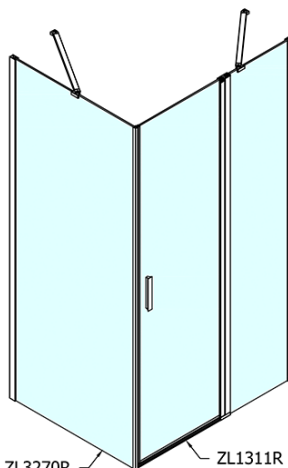

ZL3270R
ZL3280R
ZL3290R
ZL3210R