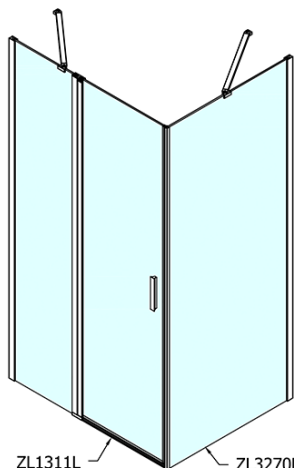

ZOOM obdélníkový sprchový kout 1100x800mm L/P varianta

Objednací kód: ZL1311ZL3280

Základní informace

Značka: Polysan

Série: ZOOM

Rozměry

Šířka: 1100 mm

Výška: 1900 mm

Hloubka: 800 mm

Parametry

Barva profilu: Chrom - Leštěný hliník

Tvar: Obdélníkové zástěny

Typ otevírání: Otevírací jednokřídlé

Směr otevírání: Univerzální

Šířka vstupu: 570 mm

Typ výplně: Čiré sklo

Úprava skla: Antidrop

Tloušťka skla: 6 mm

Vlastnosti: Bezrámové provedení, Otevírání vně i dovnitř

Hmotnost / ks: 58.5 kg

Balení: 2 ks

Záruka: 2 roky

ZOOM obdélníkový sprchový kout 1100x800mm L/P varianta

Technický list