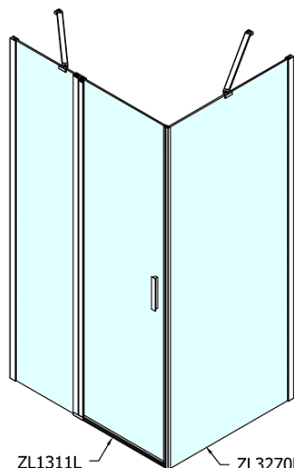

ZOOM obdélníkový sprchový kout 1100x1000mm L/P varianta

Objednací kód: ZL1311ZL3210

Základní informace

Značka: Polysan

Série: ZOOM

Rozměry

Šířka: 1100 mm

Výška: 1900 mm

Hloubka: 1000 mm

Parametry

Barva profilu: Chrom - Leštěný hliník

Tvar: Obdélníkové zástěny

Typ otevírání: Otevírací jednokřídlé

Směr otevírání: Univerzální

Šířka vstupu: 570 mm

Typ výplně: Čiré sklo

Úprava skla: Antidrop

Tloušťka skla: 6 mm

Vlastnosti: Bezrámové provedení, Otevírání vně i dovnitř

Hmotnost / ks: 64.5 kg

Balení: 2 ks

Záruka: 2 roky

Technický list

ZL1311L
 ZL3270L
 ZL3280L
 ZL3290L
 ZL3210L