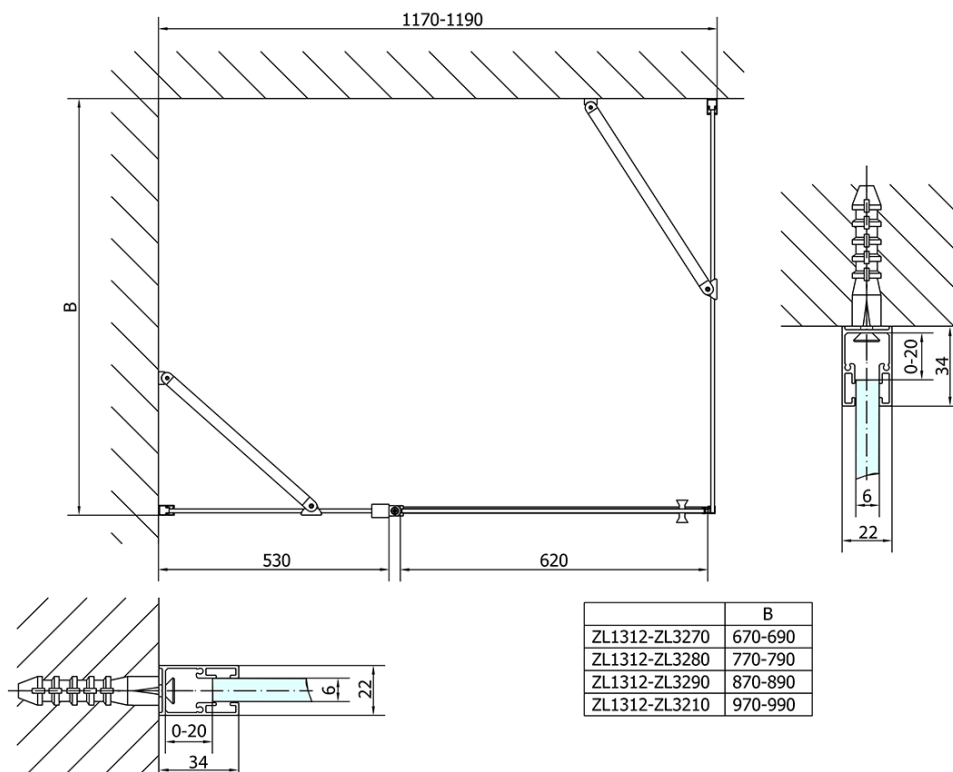

## Rozměry

Šířka: 1200 mm

Výška: 1900 mm

Hloubka: 1000 mm

## Parametry

Barva profilu: Chrom - Leštěný hliník

Tvar: Obdélníkové zástěny

Typ otevírání: Otevírací jednokřídlé

Směr otevírání: Univerzální

Šířka vstupu: 620 mm

Typ výplně: Čiré sklo

Úprava skla: Antidrop

Tloušťka skla: 6 mm

Vlastnosti: Bezrámové provedení, Otevírání vně i dovnitř

Hmotnost / ks: 67.5 kg

Balení: 2 ks

Záruka: 2 roky

Technický list

ZL1312L  
 ZL3270L  
 ZL3280L  
 ZL3290L  
 ZL3210L

ZL3270R  
 ZL3280R  
 ZL3290R  
 ZL3210R

	B
ZL1312-ZL3270	670-690
ZL1312-ZL3280	770-790
ZL1312-ZL3290	870-890
ZL1312-ZL3210	970-990