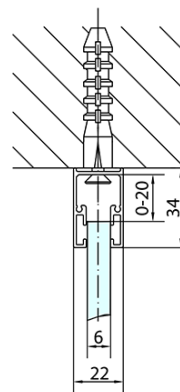

Hloubka: 800 mm

Parametry

Barva profilu: Chrom - Leštěný hliník

Tvar: Obdélníkové zástěny

Typ otevírání: Otevírací jednokřídlé

Směr otevírání: Univerzální

Šířka vstupu: 620 mm

Typ výplně: Čiré sklo

Úprava skla: Antidrop

Tloušťka skla: 6 mm

Vlastnosti: Bezrámové provedení, Otevírání vně i dovnitř

Hmotnost / ks: 64.5 kg

Balení: 2 ks

Záruka: 2 roky

ZOOM obdélníkový sprchový kout 1300x800mm L/P varianta

Technický list

ZL1313L
ZL3270L
ZL3280L
ZL3290L
ZL3210L

ZL3270R
ZL3280R
ZL3290R
ZL3210R
ZL1313R

	B
ZL1313-ZL3270	670-690
ZL1313-ZL3280	770-790
ZL1313-ZL3290	870-890
ZL1313-ZL3210	970-990