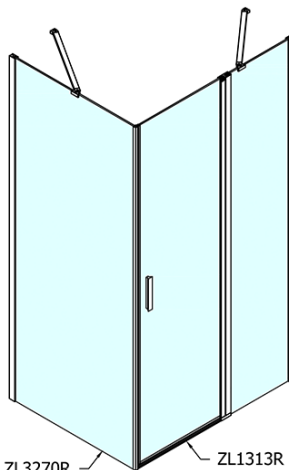

ZOOM obdélníkový sprchový kout 1300x800mm L/P varianta

Objednací kód: ZL1313ZL3280

Základní informace

Značka: Polysan

Série: ZOOM

Rozměry

Šířka: 1300 mm

Výška: 1900 mm

Hloubka: 800 mm

Parametry

Barva profilu: Chrom - Leštěný hliník

Tvar: Obdélníkové zástěny

Typ otevírání: Otevírací jednokřídlé

Směr otevírání: Univerzální

Šířka vstupu: 620 mm

Typ výplně: Čiré sklo

Úprava skla: Antidrop

Tloušťka skla: 6 mm

Vlastnosti: Bezrámové provedení, Otevírání vně i dovnitř

Hmotnost / ks: 64.5 kg

Balení: 2 ks

Záruka: 2 roky

ZOOM obdélníkový sprchový kout 1300x800mm L/P varianta

Technický list

ZL1313L
ZL3270L
ZL3280L
ZL3290L
ZL3210L

ZL3270R
ZL3280R
ZL3290R
ZL3210R
ZL1313R

	B
ZL1313-ZL3270	670-690
ZL1313-ZL3280	770-790
ZL1313-ZL3290	870-890
ZL1313-ZL3210	970-990