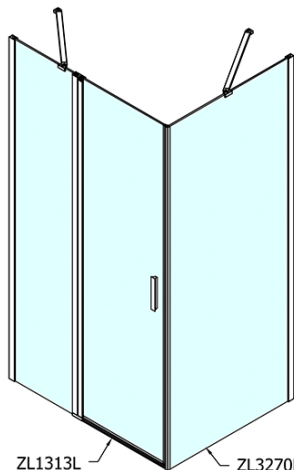

ZOOM obdélníkový sprchový kout 1300x800mm L/P varianta

Objednací kód: ZL1313ZL3280

Základní informace

Značka: Polysan

Série: ZOOM

Rozměry

Šířka: 1300 mm

Výška: 1900 mm

Hloubka: 800 mm

Parametry

Barva profilu: Chrom - Leštěný hliník

Tvar: Obdélníkové zástěny

Typ otevírání: Otevírací jednokřídlé

Směr otevírání: Univerzální

Šířka vstupu: 620 mm

Typ výplně: Čiré sklo

Úprava skla: Antidrop

Tloušťka skla: 6 mm

Vlastnosti: Bezrámové provedení, Otevírání vně i dovnitř

Hmotnost / ks: 64.5 kg

Balení: 2 ks

Záruka: 2 roky

ZOOM obdélníkový sprchový kout 1300x800mm L/P varianta

Technický list

ZL1313L
ZL3270L
ZL3280L
ZL3290L
ZL3210L

ZL3270R
ZL3280R
ZL3290R
ZL3210R
ZL1313R

	B
ZL1313-ZL3270	670-690
ZL1313-ZL3280	770-790
ZL1313-ZL3290	870-890
ZL1313-ZL3210	970-990