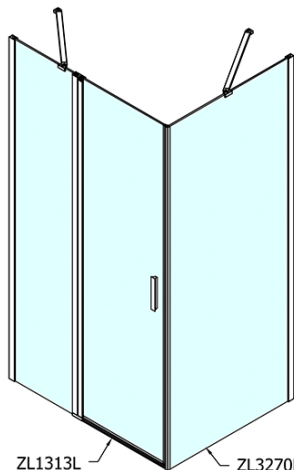

ZOOM obdélníkový sprchový kout 1300x1000mm L/P varianta

Technický list

ZL1313L
ZL3270L
ZL3280L
ZL3290L
ZL3210L