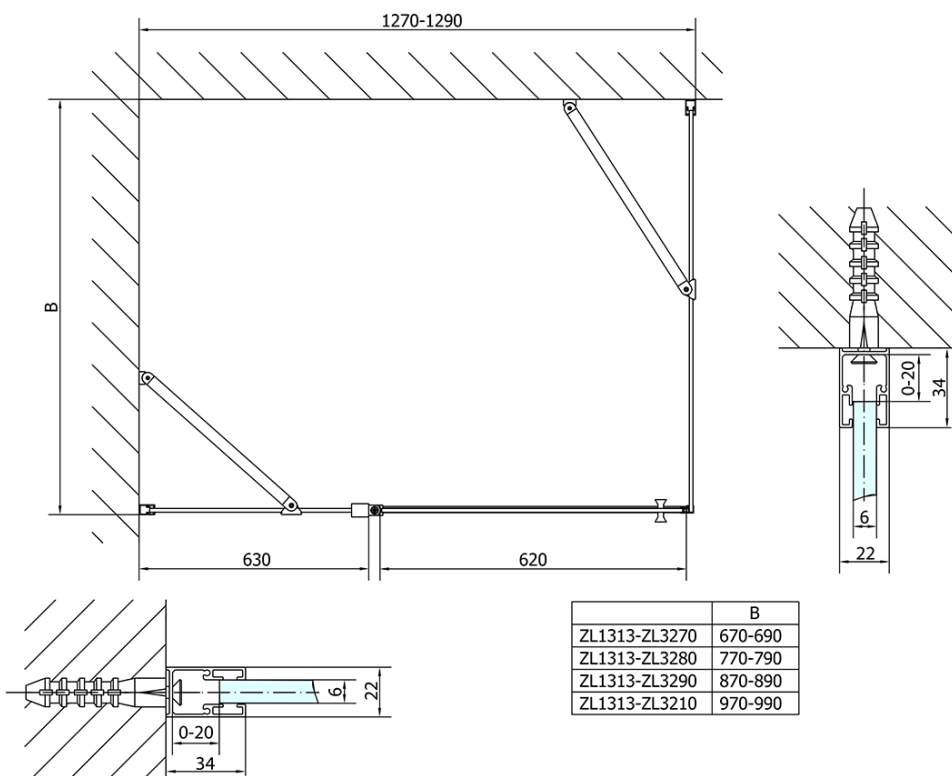

### Rozměry

Šířka: 1300 mm

Výška: 1900 mm

Hloubka: 1000 mm

### Parametry

Barva profilu: Chrom - Leštěný hliník

Tvar: Obdélníkové zástěny

Typ otevírání: Otevírací jednokřídlé

Směr otevírání: Univerzální

Šířka vstupu: 620 mm

Typ výplně: Čiré sklo

Úprava skla: Antidrop

# ZOOM obdélníkový sprchový kout 1300x1000mm L/P varianta

## Technický list

ZL1313L  
ZL3270L  
ZL3280L  
ZL3290L  
ZL3210L

ZL3270R  
ZL3280R  
ZL3290R  
ZL3210R  
ZL1313R

	B
ZL1313-ZL3270	670-690
ZL1313-ZL3280	770-790
ZL1313-ZL3290	870-890
ZL1313-ZL3210	970-990