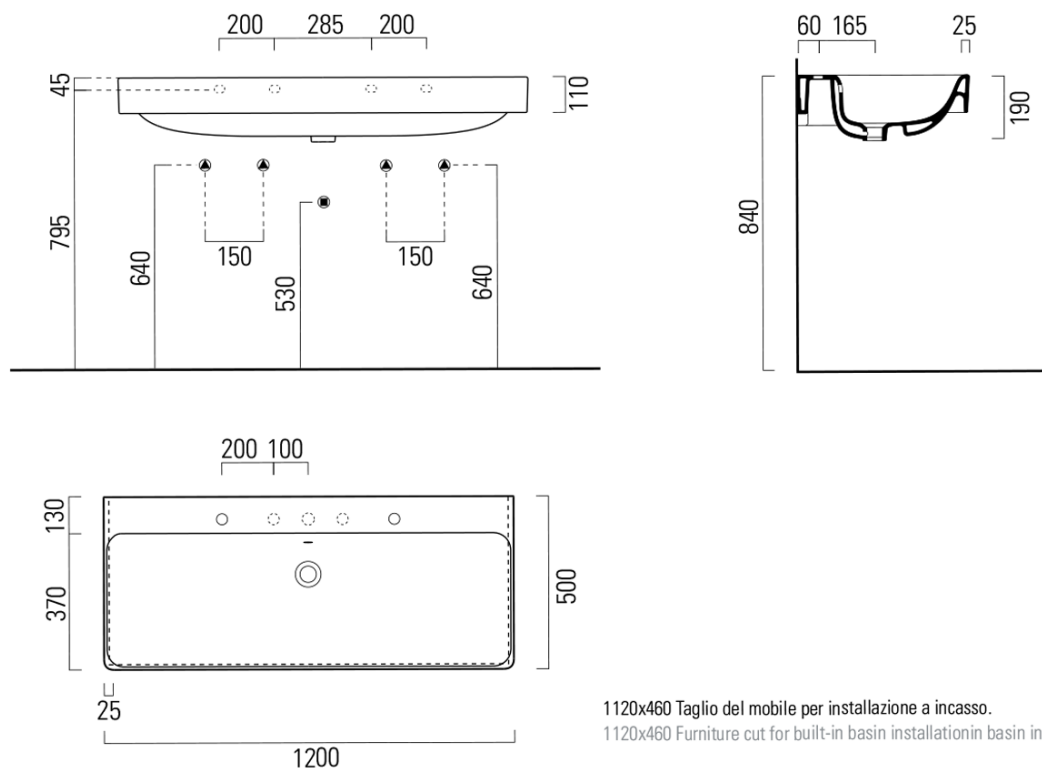

SAND keramické umyvadlo 120x50 cm, 2 OTVORY, bílá ExtraGlaze

GSI[®]
ceramica

Objednací kód: 9024211

Základní informace

Značka: GSI
Série: SAND

Rozměry

Šířka: 1200 mm
Výška: 190 mm
Hloubka: 500 mm

Parametry

Barva: Bílá
Materiál: Keramika
Instalace: Do nábytku, Nástěnná-šrouby
Typ umyvadla: Dvojumyvadlo
Otvor pro baterii: 2 otvory
Přepad: ANO
Tvar: Obdélník
Vybava: ExtraGlaze
Hmotnost / ks: 40.0 kg
Balení: 1 ks
Záruka: 2 roky

Doporučujeme přikoupit

1 ks GSI umyvadlová výpust 5/4", click-clack, keramická zátka, 5-65mm, bílá (Objednací kód: PCS11)

Technický list

1120x460 Taglio del mobile per installazione a incasso.
1120x460 Furniture cut for built-in basin installation in basin installation.