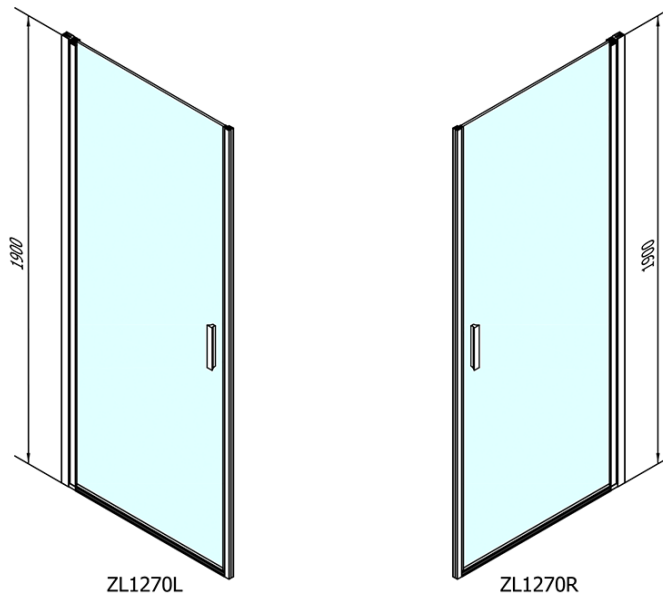

Technický list