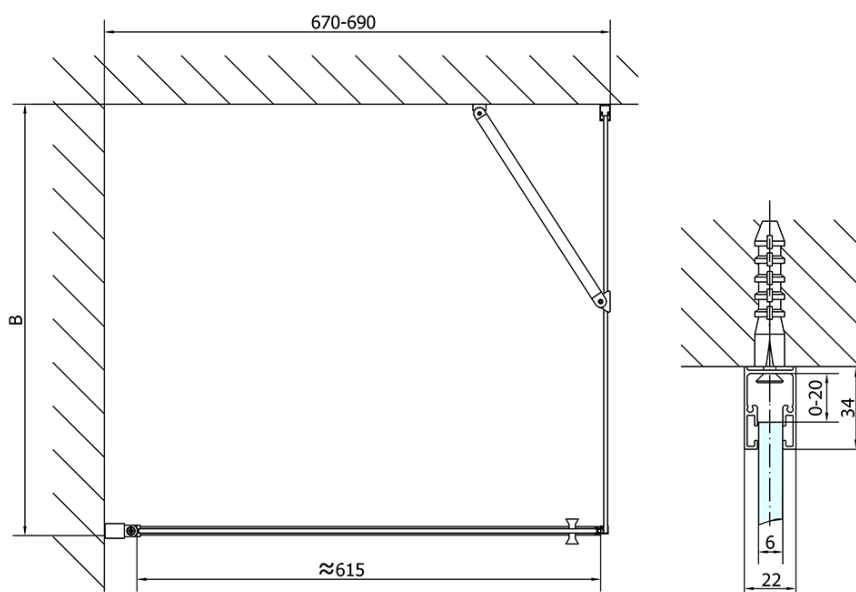

B
ZL1270-ZL3270	670-690
ZL1270-ZL3280	770-790
ZL1270-ZL3290	870-890
ZL1270-ZL3210	970-990