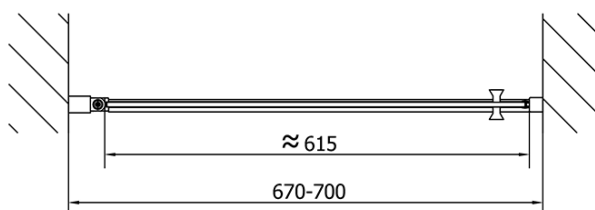

Technický list