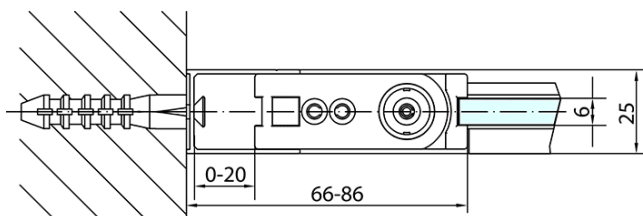

## Rozměry

Šířka: 700 mm

Výška: 1900 mm

## Parametry

Barva profilu: Chrom - Leštěný hliník

Tvar: Dveře do niky

Typ otevírání: Otevírací jednokřídlé

Směr otevírání: Univerzální

Šířka vstupu: 615 mm

Typ výplně: Čiré sklo

Úprava skla: Antidrop

Tloušťka skla: 6 mm

Instalační šířka od: 670 mm

Instalační šířka do: 700 mm

Vlastnosti: Bezrámové provedení, Otevírání vně i dovnitř

Hmotnost / ks: 22.0 kg

Balení: 1 ks

Záruka: 2 roky

## Náhradní díly

Spodní těsnění na dveře, sklo 6mm, 1000mm (Objednací kód: 309D-06)

Technický list

	B
ZL1270-ZL3270	670-690
ZL1270-ZL3280	770-790
ZL1270-ZL3290	870-890
ZL1270-ZL3210	970-990