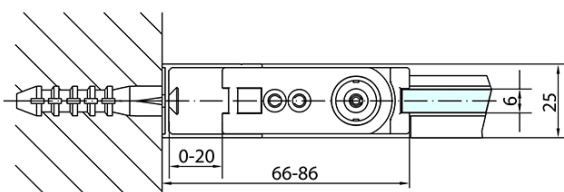

## Rozměry

Šířka: 700 mm

Výška: 1900 mm

## Parametry

Barva profilu: Chrom - Leštěný hliník

Tvar: Dveře do niky

Typ otevírání: Otevírací jednokřídlé

Směr otevírání: Univerzální

Šířka vstupu: 615 mm

Typ výplně: Čiré sklo

Úprava skla: Antidrop

Tloušťka skla: 6 mm

Instalační šířka od: 670 mm

Instalační šířka do: 700 mm

Vlastnosti: Bezrámové provedení, Otevírání vně i dovnitř

Hmotnost / ks: 22.0 kg

Balení: 1 ks

Záruka: 2 roky

## Náhradní díly

Spodní těsnění na dveře, sklo 6mm, 1000mm (Objednací kód: 309D-06)

Technický list

	B
ZL1270-ZL3270	670-690
ZL1270-ZL3280	770-790
ZL1270-ZL3290	870-890
ZL1270-ZL3210	970-990