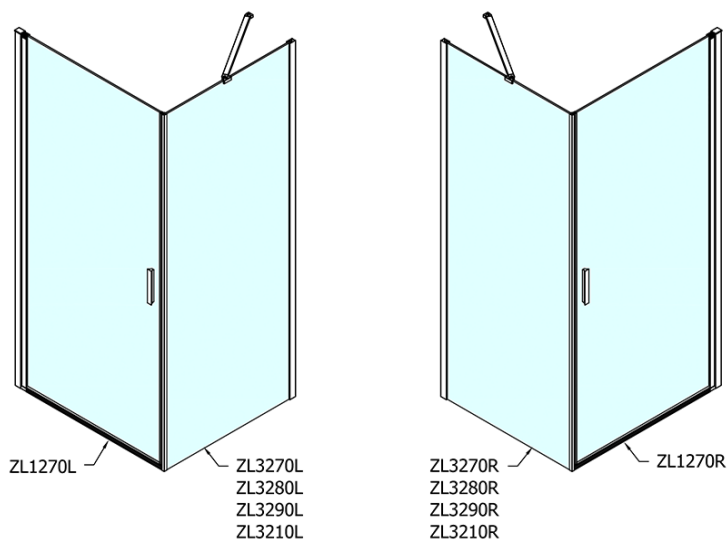

B
ZL1270-ZL3270	670-690
ZL1270-ZL3280	770-790
ZL1270-ZL3290	870-890
ZL1270-ZL3210	970-990