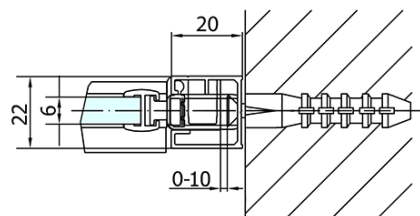

## Rozměry

Šířka: 700 mm

Výška: 1900 mm

## Parametry

Barva profilu: Chrom - Leštěný hliník

Tvar: Dveře do niky

Typ otevírání: Otevírací jednokřídlé

Směr otevírání: Univerzální

Šířka vstupu: 615 mm

Typ výplně: Čiré sklo

Úprava skla: Antidrop

Tloušťka skla: 6 mm

Instalační šířka od: 670 mm

Instalační šířka do: 700 mm

Vlastnosti: Bezrámové provedení, Otevírání vně i dovnitř

Hmotnost / ks: 22.0 kg

Balení: 1 ks

Záruka: 2 roky

## Náhradní díly

Spodní těsnění na dveře, sklo 6mm, 1000mm (Objednací kód: 309D-06)

Technický list

	B
ZL1270-ZL3270	670-690
ZL1270-ZL3280	770-790
ZL1270-ZL3290	870-890
ZL1270-ZL3210	970-990