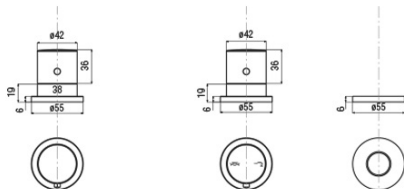

GO čtyřprvková termostatická baterie na okraj vany, chrom

Technický list

TC-T11.D2-05

- kit maniglie regolazione temperatura e portata con deviazione completo di rosoni cromo