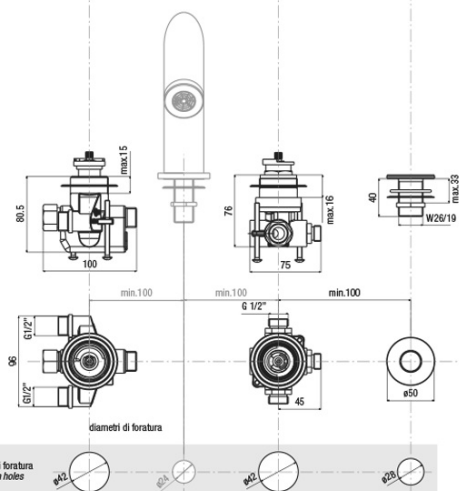

T11.D2-05

- kit sotto piano rubinetteria termostatica, deviatore ceramico e supporto doccia completo di fissaggi e flex. collegamento

under-deck kit comprising thermostatic mixer, ceramic diverter, bracket, fixing systems and flexible connections

*diametri di foratura
installation holes*

B01CR

- bocca erogazione completa di fissaggi e flex. collegamento cromo

deck bath spout comprising fixing system and flexible connection chrome