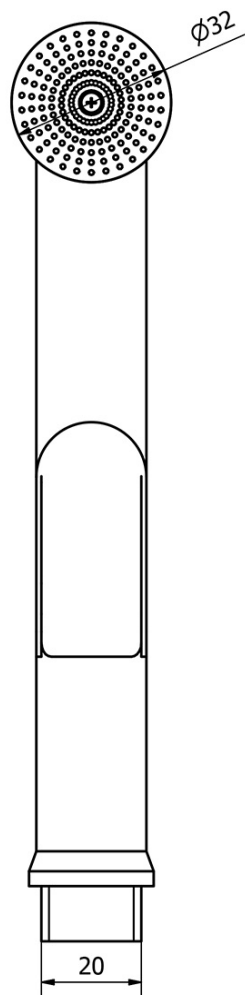

Stojánková umyvadlová baterie s bidetovou sprchou, chrom

 **SAPHO**

Objednací kód: 1209-05

Základní informace

Značka: Sapho

Rozměry

Výška: 146 mm

Hloubka: 116 mm

Parametry

Barva: Chrom

Materiál: Mosaz

Tvar: Kruhové

Instalace: Stojánková

Druh ovládní: Páka

Průměr kartuše: 40 mm

Výška výtoku: 70 mm

Ostatní: Bidetová sprcha, Pro umývatko

Průtok (3 bar): 8.2 l/min

Hmotnost / ks: 2.132 kg

Balení: 1 ks

Záruka: 6 let

Náhradní díly

Směšovací kartuše 40mm, nízká (Objednací kód: 1107-98)

Bidetová sprška s držákem, ABS/chrom (Objednací kód: B140)

POWERFLEX kovová sprchová hadice, 150cm, chrom (Objednací kód: FLEX150)

Stojánková umyvadlová baterie s bidetovou sprchou, chrom

Technický list

Stojánková umyvadlová baterie s bidetovou sprchou, chrom

SAPHO