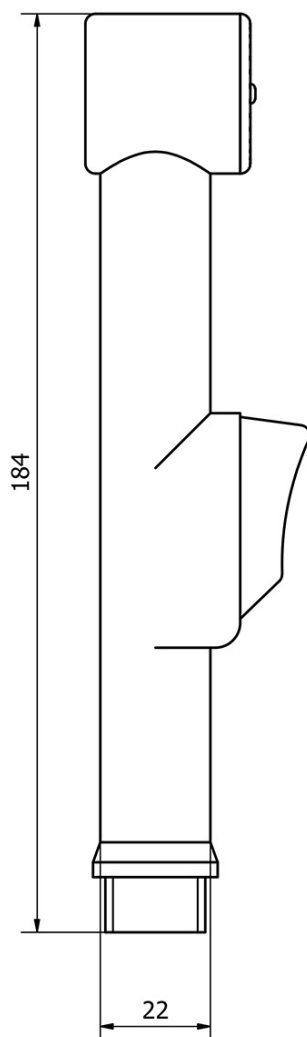

Stojánková umyvadlová baterie s bidetovou sprchou, chrom

 **SAPHO**

Objednací kód: 1209-05

Základní informace

Značka: Sapho

Rozměry

Výška: 146 mm

Hloubka: 116 mm

Parametry

Barva: Chrom

Materiál: Mosaz

Tvar: Kruhové

Instalace: Stojánková

Druh ovládní: Páka

Průměr kartuše: 40 mm

Výška výtoku: 70 mm

Ostatní: Bidetová sprcha, Pro umývatko

Průtok (3 bar): 8.2 l/min

Hmotnost / ks: 2.132 kg

Balení: 1 ks

Záruka: 6 let

Náhradní díly

Směšovací kartuše 40mm, nízká (Objednací kód: 1107-98)

Bidetová sprška s držákem, ABS/chrom (Objednací kód: B140)

POWERFLEX kovová sprchová hadice, 150cm, chrom (Objednací kód: FLEX150)

Stojánková umyvadlová baterie s bidetovou sprchou, chrom

Technický list

Stojánková umyvadlová baterie s bidetovou sprchou, chrom

SAPHO