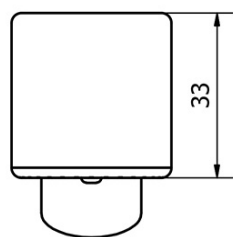

Technický list