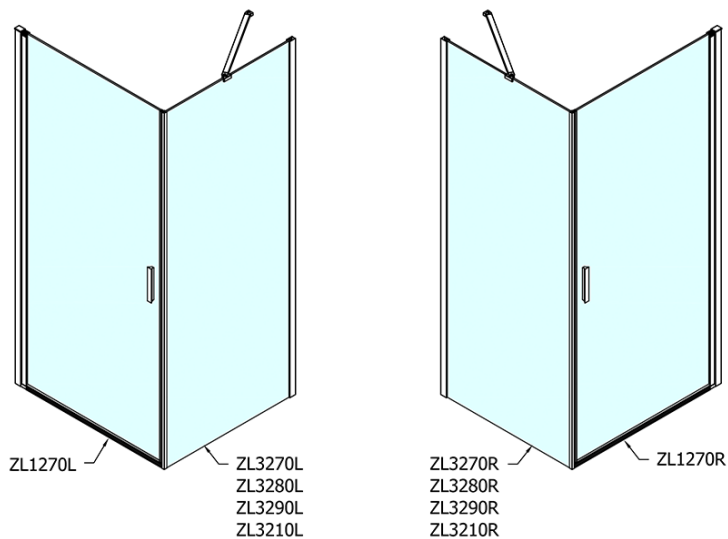

ZOOM obdélníkový sprchový kout 700x900mm L/P varianta

Objednací kód: ZL1270ZL3290

Základní informace

Značka: Polysan

Série: ZOOM

Rozměry

Šířka: 700 mm

Výška: 1900 mm

Hloubka: 900 mm

Parametry

Barva profilu: Chrom - Leštěný hliník

Tvar: Obdélníkové zástěny

Typ otevírání: Otevírací jednokřídlé

Směr otevírání: Univerzální

Šířka vstupu: 615 mm

Typ výplně: Čiré sklo

Úprava skla: Antidrop

Tloušťka skla: 6 mm

Vlastnosti: Bezrámové provedení, Otevírání vně i dovnitř

Hmotnost / ks: 50.0 kg

Balení: 2 ks

Záruka: 2 roky

ZOOM obdélníkový sprchový kout 700x900mm L/P varianta

Technický list