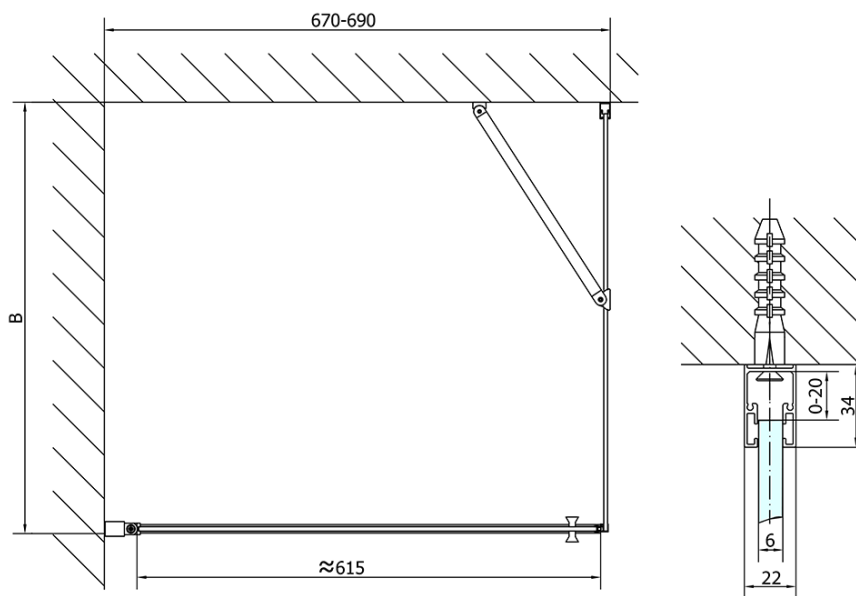

ZOOM obdélníkový sprchový kout 700x800mm L/P varianta

Objednací kód: ZL1270ZL3280

Základní informace

Značka: Polysan

Série: ZOOM

Rozměry

Šířka: 700 mm

Výška: 1900 mm

Hloubka: 800 mm

Parametry

Barva profilu: Chrom - Leštěný hliník

Tvar: Obdélníkové zástěny

Typ otevírání: Otevírací jednokřídlé

Směr otevírání: Univerzální

Šířka vstupu: 615 mm

Typ výplně: Čiré sklo

Úprava skla: Antidrop

Tloušťka skla: 6 mm

Vlastnosti: Bezrámové provedení, Otevírání vně i dovnitř

Hmotnost / ks: 47.0 kg

Balení: 2 ks

Záruka: 2 roky

ZOOM obdélníkový sprchový kout 700x800mm L/P varianta

Technický list

ZL1270L
ZL3270L
ZL3280L
ZL3290L
ZL3210L

ZL3270R
ZL3280R
ZL3290R
ZL3210R

	B
ZL1270-ZL3270	670-690
ZL1270-ZL3280	770-790
ZL1270-ZL3290	870-890
ZL1270-ZL3210	970-990