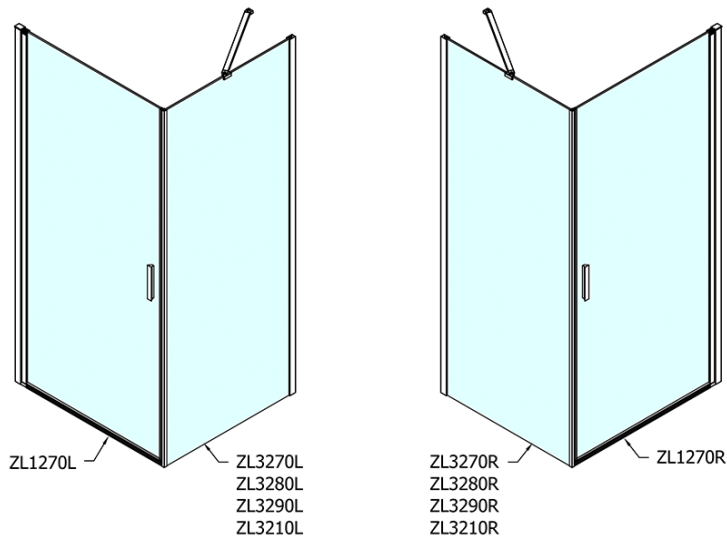

ZOOM obdélníkový sprchový kout 700x800mm L/P varianta

Objednací kód: ZL1270ZL3280

Základní informace

Značka: Polysan

Série: ZOOM

Rozměry

Šířka: 700 mm

Výška: 1900 mm

Hloubka: 800 mm

Parametry

Barva profilu: Chrom - Leštěný hliník

Tvar: Obdélníkové zástěny

Typ otevírání: Otevírací jednokřídlé

Směr otevírání: Univerzální

Šířka vstupu: 615 mm

Typ výplně: Čiré sklo

Úprava skla: Antidrop

Tloušťka skla: 6 mm

Vlastnosti: Bezrámové provedení, Otevírání vně i dovnitř

Hmotnost / ks: 47.0 kg

Balení: 2 ks

Záruka: 2 roky

ZOOM obdélníkový sprchový kout 700x800mm L/P varianta

Technický list