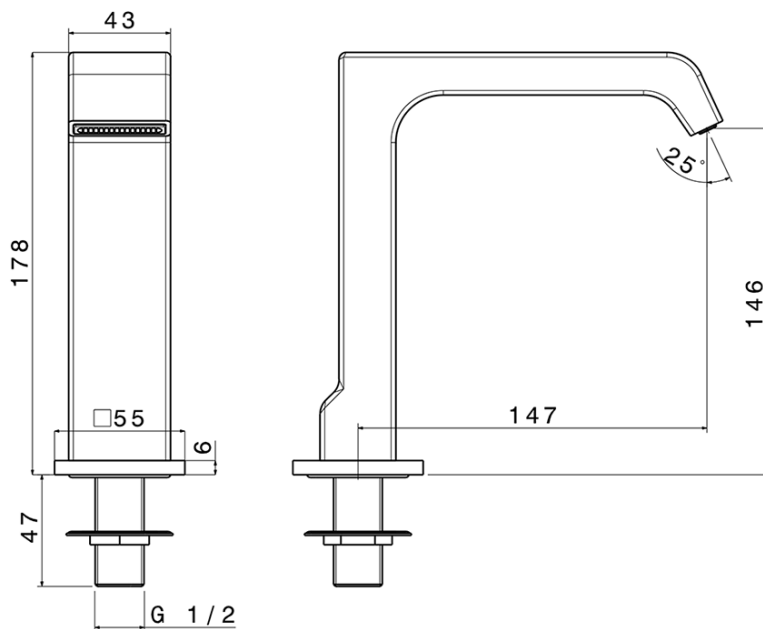

**Výtoková hubice na okraj vany, šířka 43mm, kaskáda,
chrom**

SAPHO

Objednací kód: B02

Základní informace

Značka: Sapho

Rozměry

Šířka: 55 mm

Výška: 178 mm

Hloubka: 147 mm

Parametry

Barva: Chrom

Materiál: Mosaz

Tvar: Hranaté

Instalace: Na okraj vany

Výška výtoku: 146 mm

Hmotnost / ks: 3.41 kg

Balení: 1 ks

Záruka: 2 roky

Výtoková hubice na okraj vany, šířka 43mm, kaskáda,
chrom

Technický list

Installation hole