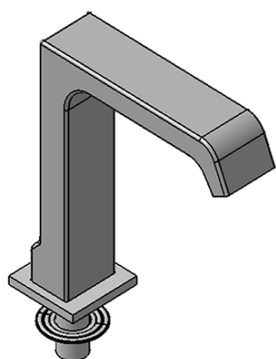

**Výtoková hubice na okraj vany, šířka 43mm, kaskáda,
chrom**

SAPHO

Objednací kód: B02

Základní informace

Značka: Sapho

Rozměry

Šířka: 55 mm

Výška: 178 mm

Hloubka: 147 mm

Parametry

Barva: Chrom

Materiál: Mosaz

Tvar: Hranaté

Instalace: Na okraj vany

Výška výtoku: 146 mm

Hmotnost / ks: 3.41 kg

Balení: 1 ks

Záruka: 2 roky

Výtoková hubice na okraj vany, šířka 43mm, kaskáda,
chrom

Technický list

Installation hole