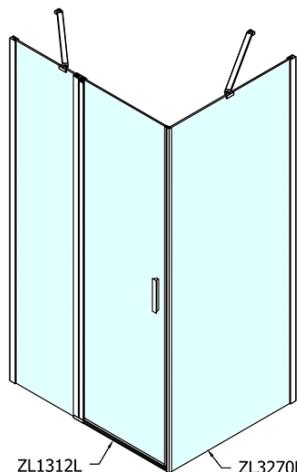

ZOOM obdélníkový sprchový kout 1200x700mm L/P varianta

Objednací kód: ZL1312ZL3270

Základní informace

Značka: Polysan

Série: ZOOM

Rozměry

Šířka: 1200 mm

Výška: 1900 mm

Hloubka: 700 mm

Parametry

Barva profilu: Chrom - Leštěný hliník

Tvar: Obdélníkové zástěny

Typ otevírání: Otevírací jednokřídlé

Směr otevírání: Univerzální

Šířka vstupu: 620 mm

Typ výplně: Čiré sklo

Úprava skla: Antidrop

Tloušťka skla: 6 mm

Vlastnosti: Bezrámové provedení, Otevírání vně i dovnitř

Hmotnost / ks: 58.5 kg

Balení: 2 ks

Záruka: 2 roky

ZOOM obdélníkový sprchový kout 1200x700mm L/P varianta

Technický list