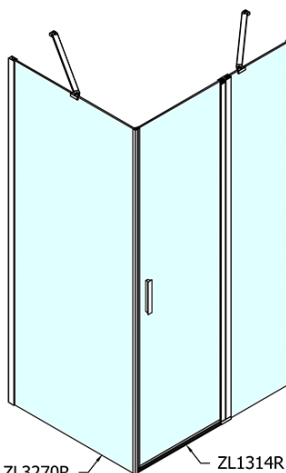

ZL3270R
ZL3280R
ZL3290R
ZL3210R