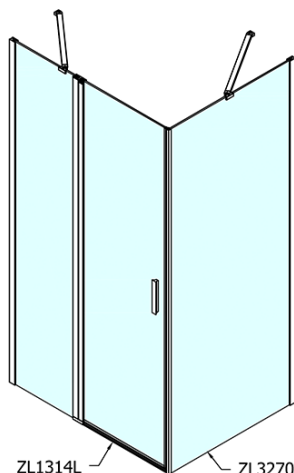

ZOOM obdélníkový sprchový kout 1400x700mm L/P varianta

Objednací kód: ZL1314ZL3270

Základní informace

Značka: Polysan

Série: ZOOM

Rozměry

Šířka: 1400 mm

Výška: 1900 mm

Hloubka: 700 mm

Parametry

Barva profilu: Chrom - Leštěný hliník

Tvar: Obdélníkové zástěny

Typ otevírání: Otevírací jednokřídlé

Směr otevírání: Univerzální

Šířka vstupu: 620 mm

Typ výplně: Čiré sklo

Úprava skla: Antidrop

Tloušťka skla: 6 mm

Vlastnosti: Bezrámové provedení, Otevírání vně i dovnitř

Hmotnost / ks: 64.5 kg

Balení: 2 ks

Záruka: 2 roky

ZOOM obdélníkový sprchový kout 1400x700mm L/P varianta

Technický list