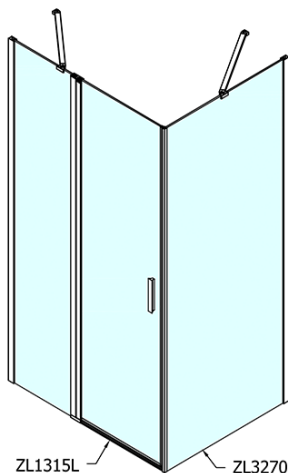

ZOOM obdélníkový sprchový kout 1500x700mm L/P varianta

Objednací kód: ZL1315ZL3270

Základní informace

Značka: Polysan

Série: ZOOM

Rozměry

Šířka: 1500 mm

Výška: 1900 mm

Hloubka: 700 mm

Parametry

Barva profilu: Chrom - Leštěný hliník

Tvar: Obdélníkové zástěny

Typ otevírání: Otevírací jednokřídlé

Směr otevírání: Univerzální

Šířka vstupu: 620 mm

Typ výplně: Čiré sklo

Úprava skla: Antidrop

Tloušťka skla: 6 mm

Vlastnosti: Bezrámové provedení, Otevírání vně i dovnitř

Hmotnost / ks: 67.0 kg

Balení: 2 ks

Záruka: 2 roky

ZOOM obdélníkový sprchový kout 1500x700mm L/P varianta

Technický list