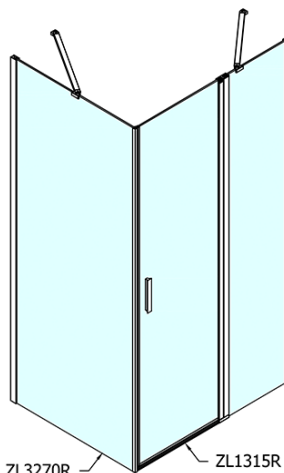

ZL3270R
ZL3280R
ZL3290R
ZL3210R