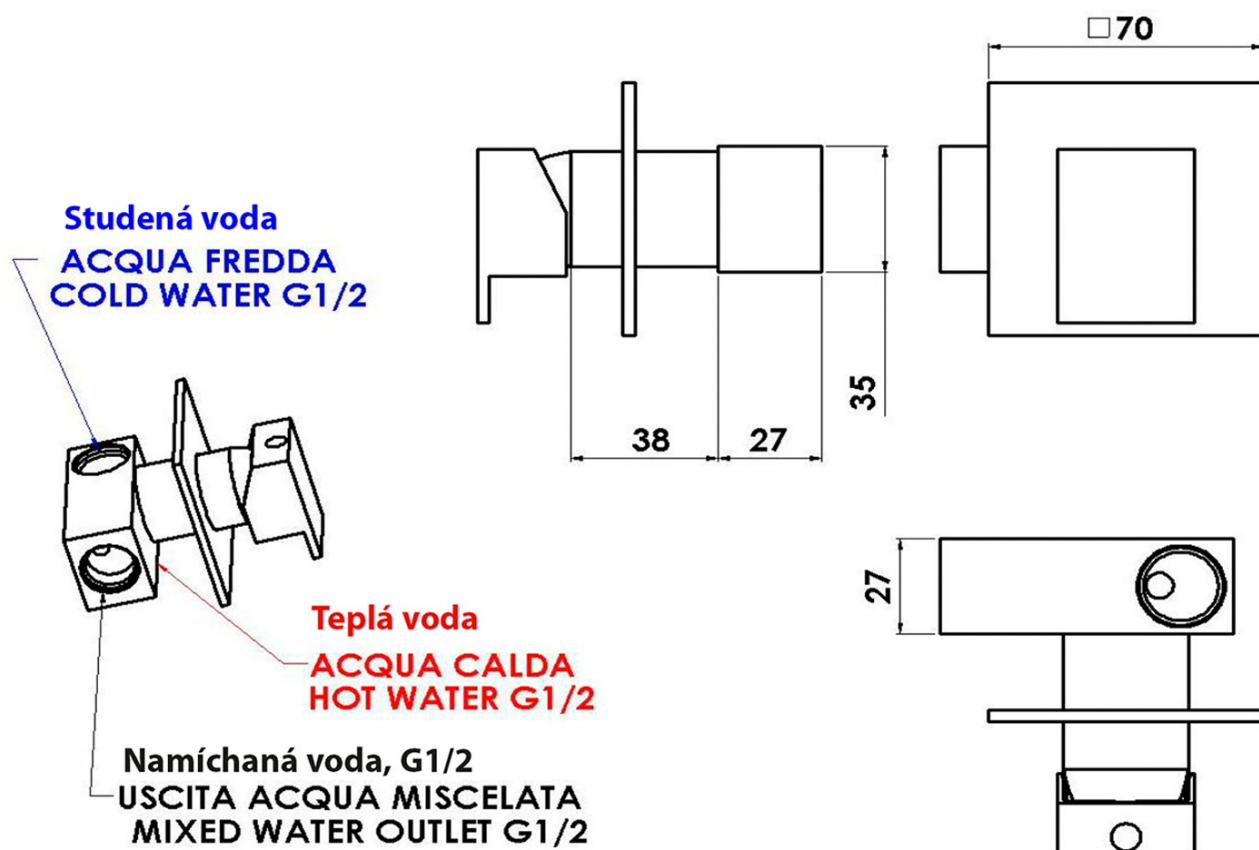

# LATUS podomítková bidetová baterie se Stop sprškou, chrom

 **SAPHO**

Objednací kód: 1102-40-01

## Rozměry

Šířka: 70 mm  
Výška: 70 mm

## Parametry

Barva: Chrom  
Materiál: Mosaz  
Tvar: Hranaté  
Instalace: Podomítková  
Druh ovládní: Páka  
Průměr kartuše: 25 mm  
Hmotnost / ks: 1.98 kg  
Balení: 4 ks  
Záruka: 2 roky

## Náhradní díly

Směšovací kartuše 25mm (Objednací kód: A848C)

Technický list

LATUS podomítková bidetová baterie se Stop sprškou,  
chrom

SAPHO