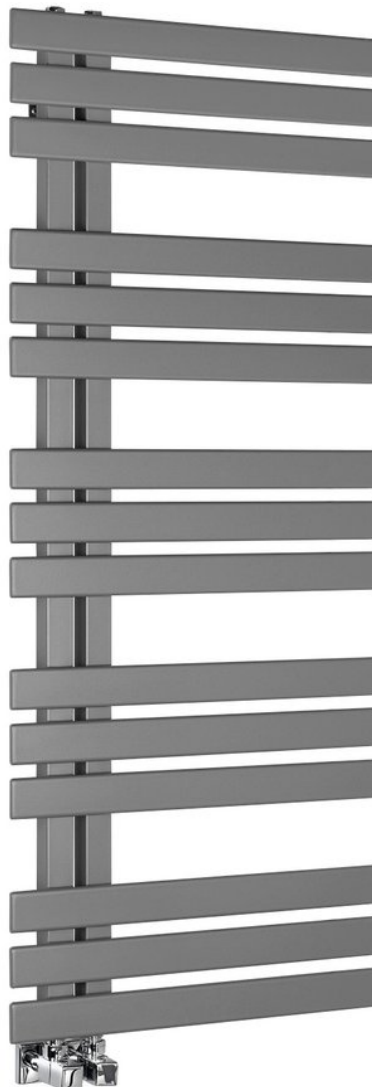

SILVANA otopné těleso 500x1236 mm, metalická stříbrná

Objednací kód: IR153

Základní informace

Značka: Sapho
Série: SILVANA

Rozměry

Šířka: 500 mm
Výška: 1236 mm
Objem: 4.8 l

Parametry

Barva: Stříbrná
Materiál: Ocel
Tvar: Tvar E
Instalace: Otočné o 180°
Doporučená el. topná tyč: 500 W
Možnost vytápění: Elektrické vytápění, Kombinované vytápění, Ústřední vytápění

Umístění připojení 50 mm: Nesymetrické (na bok)

Rozteč připojení: 50 mm
Výkon: 561 W
Teplotní spád: 75/65/20 °C
Hmotnost / ks: 19.6 kg
Balení: 1 ks
Záruka: 2 roky

Technický list