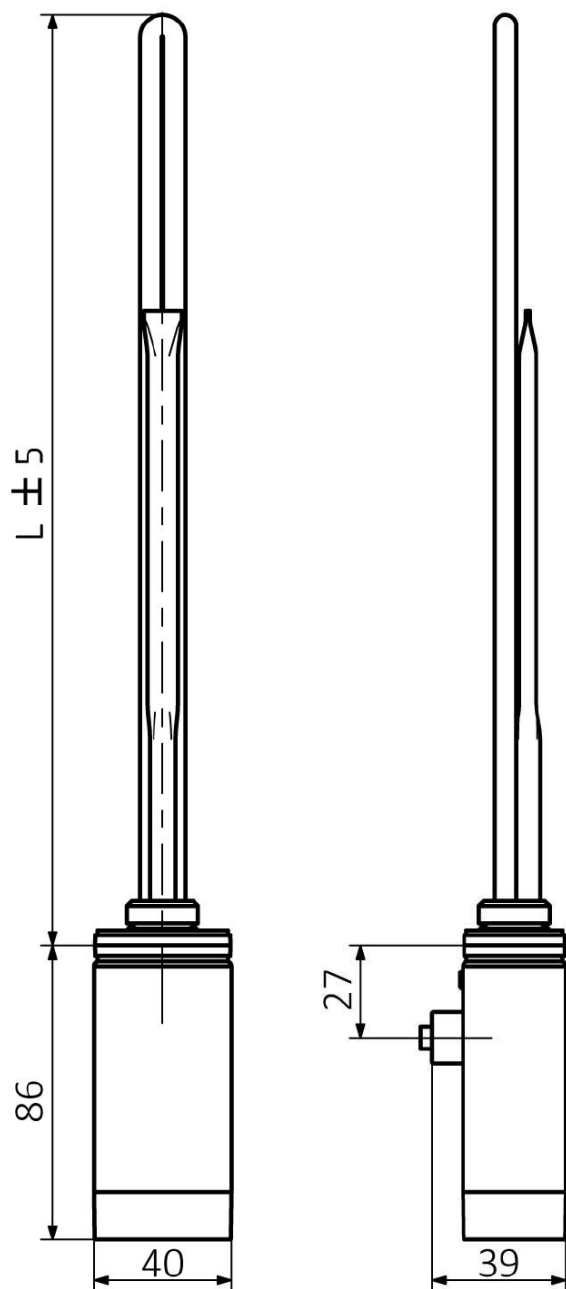

ONE D topná tyč s termostatem, 300 W, levá, chrom

Objednací kód: ONE-DL-C-300

Základní informace

Značka: Sapho

Série: ONE D

Parametry

Barva: Chrom

Výkon: 300 W

Stupeň krytí: IPx5

Výbava: Termostat

Hmotnost / ks: 0.73 kg

Balení: 1 ks

Záruka: 2 roky

Technický list

ONE-D	
Výkon (W)	Délka L (mm)
200	270
300	295
400	330
600	360