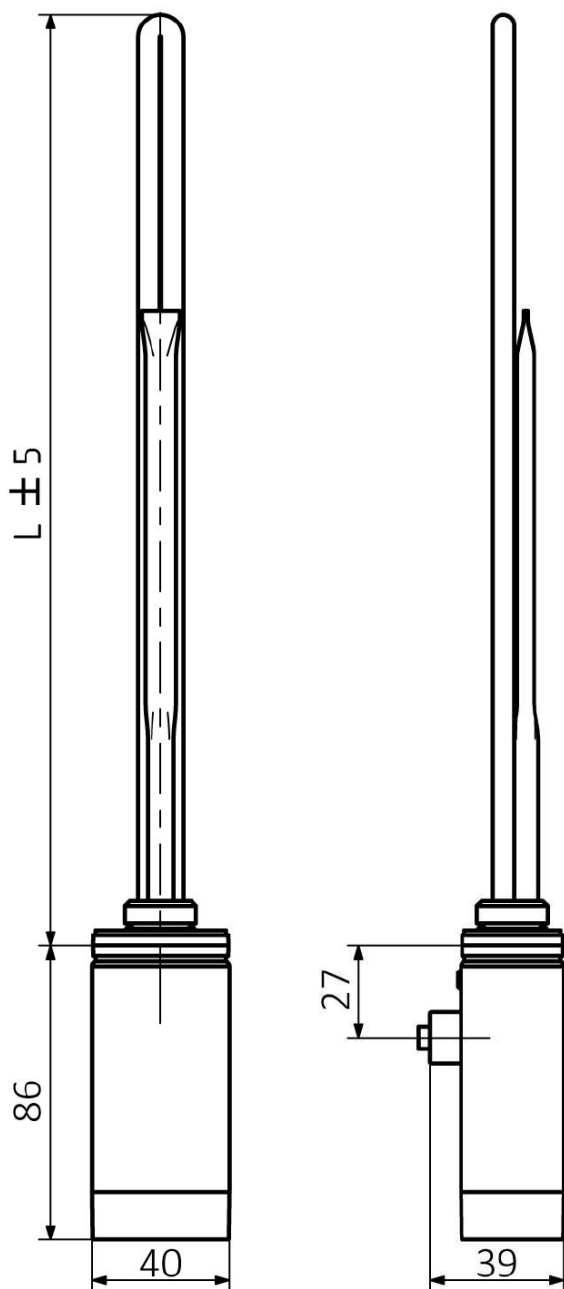

ONE D topná tyč s termostatem, 400 W, levá, chrom

 **SAPHO**

Objednací kód: ONE-DL-C-400

Základní informace

Značka: Sapho

Série: ONE D

Parametry

Barva: Chrom

Výkon: 400 W

Stupeň krytí: IPx5

Výbava: Termostat

Hmotnost / ks: 0.74 kg

Balení: 1 ks

Záruka: 2 roky

Technický list

ONE-D	
Výkon (W)	Délka L (mm)
200	270
300	295
400	330
600	360