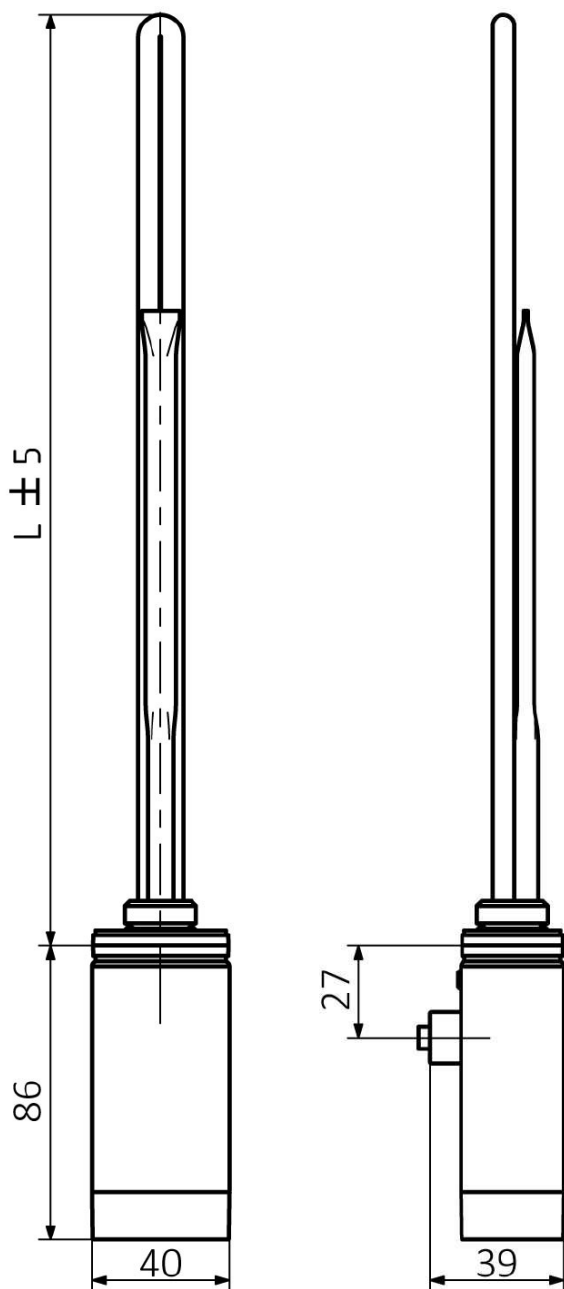

ONE D topná tyč s termostatem, 600 W, levá, chrom

Objednací kód: ONE-DL-C-600

Základní informace

Značka: Sapho

Série: ONE D

Parametry

Barva: Chrom

Výkon: 600 W

Stupeň krytí: IPx5

Výbava: Termostat

Hmotnost / ks: 0.75 kg

Balení: 1 ks

Záruka: 2 roky

Technický list

ONE-D	
Výkon (W)	Délka L (mm)
200	270
300	295
400	330
600	360