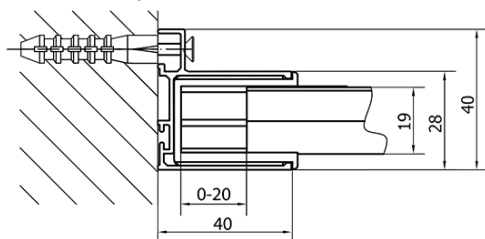

EASY obdélníkový sprchový kout 1200x1000mm, čiré sklo L/P varianta

Objednací kód: EL1215EL3415

Základní informace

Značka: Polysan

Série: EASY

Rozměry

Šířka: 1200 mm

Výška: 1900 mm

Hloubka: 1000 mm

Parametry

Barva profilu: Chrom - Leštěný hliník

Tvar: Obdélníkové zástěny

Typ otevírání: Posuvné

Směr otevírání: Univerzální

Šířka vstupu: 480 mm

Typ výplně: Čiré sklo

Tloušťka skla: 6 mm

Vlastnosti: Rámové provedení

Hmotnost / ks: 67.5 kg

Balení: 2 ks

Záruka: 2 roky

EASY obdélníkový sprchový kout 1200x1000mm, čiré sklo L/P varianta

Technický list

	B
EL1215-EL3115	680-700
EL1215-EL3215	780-800
EL1215-EL3315	880-900
EL1215-EL3415	980-1000