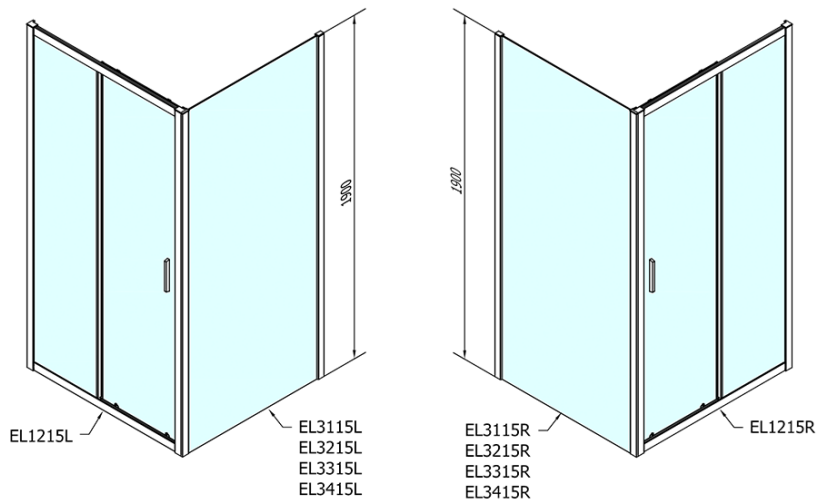

EASY obdélníkový sprchový kout 1200x1000mm, čiré sklo L/P varianta

Objednací kód: EL1215EL3415

Základní informace

Značka: Polysan

Série: EASY

Rozměry

Šířka: 1200 mm

Výška: 1900 mm

Hloubka: 1000 mm

Parametry

Barva profilu: Chrom - Leštěný hliník

Tvar: Obdélníkové zástěny

Typ otevírání: Posuvné

Směr otevírání: Univerzální

Šířka vstupu: 480 mm

Typ výplně: Čiré sklo

Tloušťka skla: 6 mm

Vlastnosti: Rámové provedení

Hmotnost / ks: 67.5 kg

Balení: 2 ks

Záruka: 2 roky

EASY obdélníkový sprchový kout 1200x1000mm, čiré sklo L/P varianta

Technický list

	B
EL1215-EL3115	680-700
EL1215-EL3215	780-800
EL1215-EL3315	880-900
EL1215-EL3415	980-1000