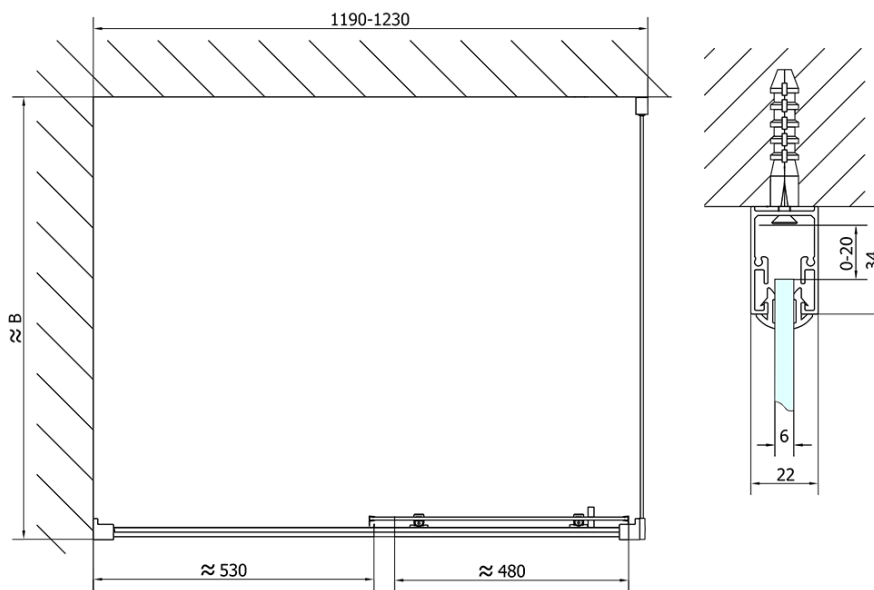

EASY obdélníkový sprchový kout 1200x1000mm, čiré sklo L/P varianta

Objednací kód: EL1215EL3415

Základní informace

Značka: Polysan

Série: EASY

Rozměry

Šířka: 1200 mm

Výška: 1900 mm

Hloubka: 1000 mm

Parametry

Barva profilu: Chrom - Leštěný hliník

Tvar: Obdélníkové zástěny

Typ otevírání: Posuvné

Směr otevírání: Univerzální

Šířka vstupu: 480 mm

Typ výplně: Čiré sklo

Tloušťka skla: 6 mm

Vlastnosti: Rámové provedení

Hmotnost / ks: 67.5 kg

Balení: 2 ks

Záruka: 2 roky

EASY obdélníkový sprchový kout 1200x1000mm, čiré sklo L/P varianta

Technický list

	B
EL1215-EL3115	680-700
EL1215-EL3215	780-800
EL1215-EL3315	880-900
EL1215-EL3415	980-1000