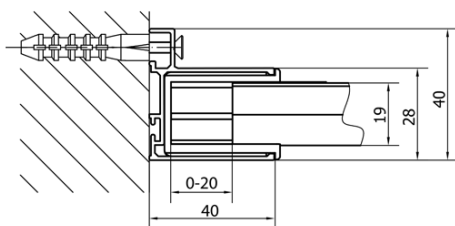

EASY obdélník/čtverec sprchový kout pivot dveře 900-1000x900mm L/P varianta

Technický list

	B
EL1715-EL3115	680-700
EL1715-EL3215	780-800
EL1715-EL3315	880-900
EL1715-EL3415	980-1000