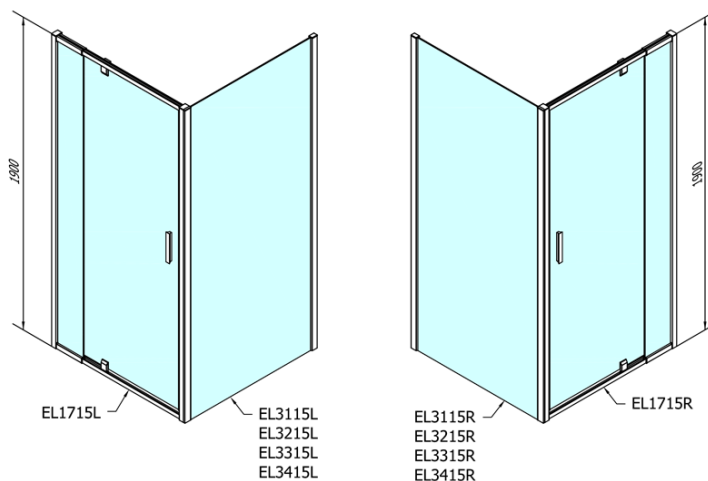

EASY obdélník/čtverec sprchový kout pivot dveře 900-1000x900mm L/P varianta

Technický list

	B
EL1715-EL3115	680-700
EL1715-EL3215	780-800
EL1715-EL3315	880-900
EL1715-EL3415	980-1000