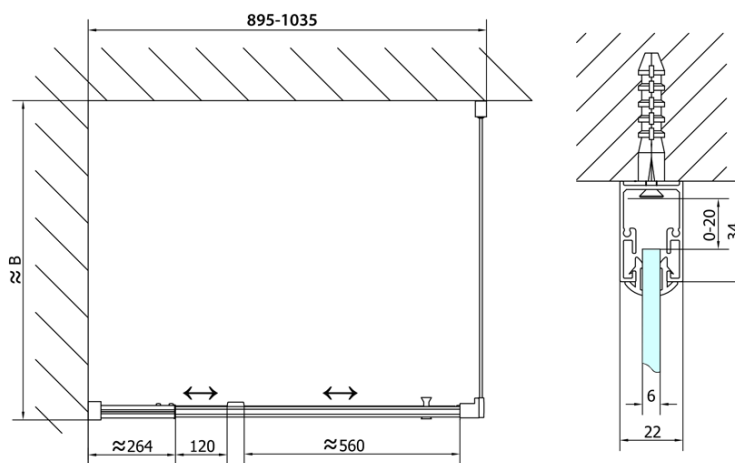

EASY obdélník/čtverec sprchový kout pivot dveře 900-1000x900mm L/P varianta

Technický list

	B
EL1715-EL3115	680-700
EL1715-EL3215	780-800
EL1715-EL3315	880-900
EL1715-EL3415	980-1000