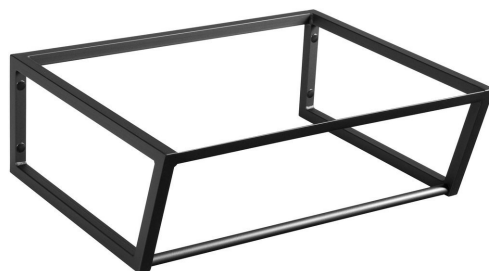

# SKA konzole pod umyvadlo 600x200x460mm, černá mat

Objednací kód: SKA201

## Základní informace

Značka: Sapho  
Série: SKA Industrial

## Rozměry

Šířka: 596 mm  
Hloubka: 458 mm

## Parametry

Barva: Černá  
Jiné barevné provedení: Dle vzorníku  
Materiál: Ocel  
Instalace: Závěsné na stěnu  
Balení obsahuje: Montážní sada  
Hmotnost / ks: 8.0 kg  
Balení: 1 ks  
Záruka: 2 roky