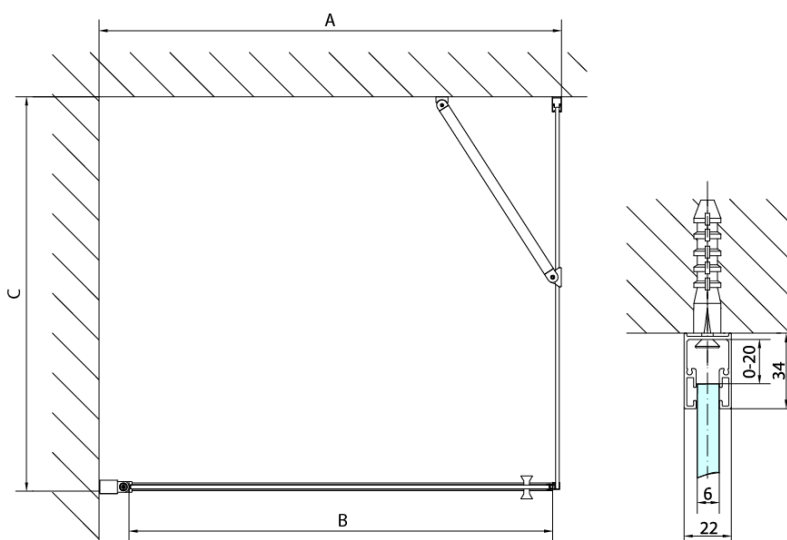

Objednací kód: ZL3290B

**Základní informace**

Značka: Polysan  
Série: ZOOM BLACK

**Rozměry**

Výška: 2000 mm  
Hloubka: 900 mm

**Parametry**

Barva profilu: Černá mat  
Tvar: Pevná stěna ke sprchovým dveřím  
Typ výplně: Čiré sklo  
Úprava skla: Antidrop  
Tloušťka skla: 6 mm  
Hmotnost / ks: 29.0 kg  
Balení: 1 ks  
Záruka: 2 roky

Technický list

ZL1280B  
ZL1290B

ZL3280B  
ZL3290B  
ZL3210B

ZL3280B  
ZL3290B  
ZL3210B

ZL1280B  
ZL1290B

ARTICLE	C
ZL3280B	770-790
ZL3290B	870-890
ZL3210B	970-990

ARTICLE	A	B
ZL1280B	770-790	~715
ZL1290B	870-890	~815

ZL1310B  
ZL1311B  
ZL1312B  
ZL1313B  
ZL1314B

ZL3280B  
ZL3290B  
ZL3210B

ZL3280B  
ZL3290B  
ZL3210B

ZL1310B  
ZL1311B  
ZL1312B  
ZL1313B  
ZL1314B

ARTICLE	A	B	C
ZL1310B	970-990	430	520
ZL1311B	1070-1090	480	570
ZL1312B	1170-1190	530	620
ZL1313B	1270-1290	630	620
ZL1314B	1370-1390	730	620