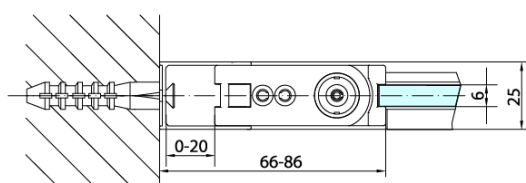

Objednací kód: ZL3290B

**Základní informace**

Značka: Polysan  
Série: ZOOM BLACK

**Rozměry**

Výška: 2000 mm  
Hloubka: 900 mm

**Parametry**

Barva profilu: Černá mat  
Tvar: Pevná stěna ke sprchovým dveřím  
Typ výplně: Čiré sklo  
Úprava skla: Antidrop  
Tloušťka skla: 6 mm  
Hmotnost / ks: 29.0 kg  
Balení: 1 ks  
Záruka: 2 roky

Technický list

ZL1280B  
ZL1290B

ZL3280B  
ZL3290B  
ZL3210B

ZL3280B  
ZL3290B  
ZL3210B

ZL1280B  
ZL1290B

ARTICLE	C
ZL3280B	770-790
ZL3290B	870-890
ZL3210B	970-990

ARTICLE	A	B
ZL1280B	770-790	~715
ZL1290B	870-890	~815

ZL1310B  
ZL1311B  
ZL1312B  
ZL1313B  
ZL1314B

ZL3280B  
ZL3290B  
ZL3210B

ZL3280B  
ZL3290B  
ZL3210B

ZL1310B  
ZL1311B  
ZL1312B  
ZL1313B  
ZL1314B

ARTICLE	A	B	C
ZL1310B	970-990	430	520
ZL1311B	1070-1090	480	570
ZL1312B	1170-1190	530	620
ZL1313B	1270-1290	630	620
ZL1314B	1370-1390	730	620