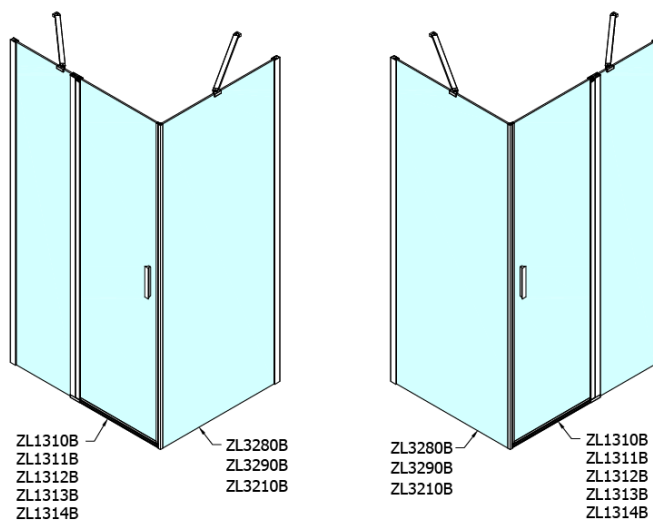

Objednací kód: ZL3290B

**Základní informace**

Značka: Polysan  
Série: ZOOM BLACK

**Rozměry**

Výška: 2000 mm  
Hloubka: 900 mm

**Parametry**

Barva profilu: Černá mat  
Tvar: Pevná stěna ke sprchovým dveřím  
Typ výplně: Čiré sklo  
Úprava skla: Antidrop  
Tloušťka skla: 6 mm  
Hmotnost / ks: 29.0 kg  
Balení: 1 ks  
Záruka: 2 roky

Technický list

ZL1280B  
ZL1290B

ZL3280B  
ZL3290B  
ZL3210B

ZL3280B  
ZL3290B  
ZL3210B

ZL1280B  
ZL1290B

ARTICLE	C
ZL3280B	770-790
ZL3290B	870-890
ZL3210B	970-990

ARTICLE	A	B
ZL1280B	770-790	~715
ZL1290B	870-890	~815

ZL1310B  
ZL1311B  
ZL1312B  
ZL1313B  
ZL1314B

ZL3280B  
ZL3290B  
ZL3210B

ZL3280B  
ZL3290B  
ZL3210B

ZL1310B  
ZL1311B  
ZL1312B  
ZL1313B  
ZL1314B

ARTICLE	A	B	C
ZL1310B	970-990	430	520
ZL1311B	1070-1090	480	570
ZL1312B	1170-1190	530	620
ZL1313B	1270-1290	630	620
ZL1314B	1370-1390	730	620