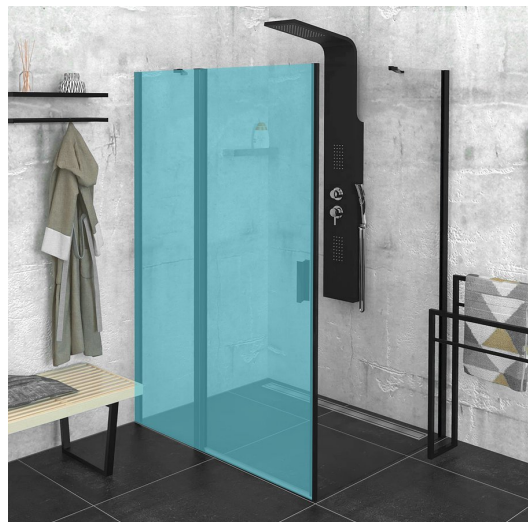

Objednací kód: ZL3290B

**Základní informace**

Značka: Polysan  
Série: ZOOM BLACK

**Rozměry**

Výška: 2000 mm  
Hloubka: 900 mm

**Parametry**

Barva profilu: Černá mat  
Tvar: Pevná stěna ke sprchovým dveřím  
Typ výplně: Čiré sklo  
Úprava skla: Antidrop  
Tloušťka skla: 6 mm  
Hmotnost / ks: 29.0 kg  
Balení: 1 ks  
Záruka: 2 roky