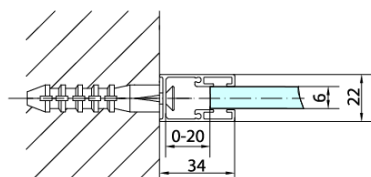

Objednací kód: ZL3290B

**Základní informace**

Značka: Polysan  
Série: ZOOM BLACK

**Rozměry**

Výška: 2000 mm  
Hloubka: 900 mm

**Parametry**

Barva profilu: Černá mat  
Tvar: Pevná stěna ke sprchovým dveřím  
Typ výplně: Čiré sklo  
Úprava skla: Antidrop  
Tloušťka skla: 6 mm  
Hmotnost / ks: 29.0 kg  
Balení: 1 ks  
Záruka: 2 roky

Technický list

ZL1280B  
ZL1290B

ZL3280B  
ZL3290B  
ZL3210B

ZL3280B  
ZL3290B  
ZL3210B

ZL1280B  
ZL1290B

ARTICLE	C
ZL3280B	770-790
ZL3290B	870-890
ZL3210B	970-990

ARTICLE	A	B
ZL1280B	770-790	~715
ZL1290B	870-890	~815

ZL1310B  
ZL1311B  
ZL1312B  
ZL1313B  
ZL1314B

ZL3280B  
ZL3290B  
ZL3210B

ZL3280B  
ZL3290B  
ZL3210B

ZL1310B  
ZL1311B  
ZL1312B  
ZL1313B  
ZL1314B

ARTICLE	A	B	C
ZL1310B	970-990	430	520
ZL1311B	1070-1090	480	570
ZL1312B	1170-1190	530	620
ZL1313B	1270-1290	630	620
ZL1314B	1370-1390	730	620