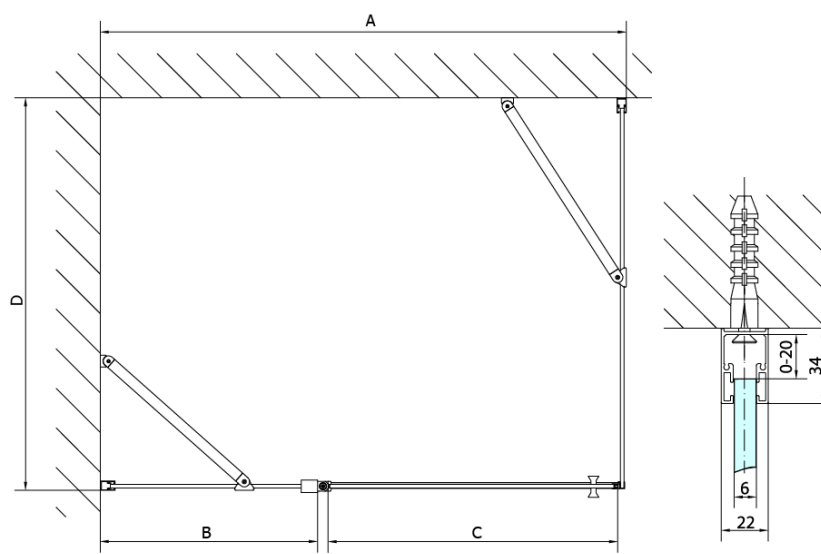

Objednací kód: ZL3290B

**Základní informace**

Značka: Polysan  
Série: ZOOM BLACK

**Rozměry**

Výška: 2000 mm  
Hloubka: 900 mm

**Parametry**

Barva profilu: Černá mat  
Tvar: Pevná stěna ke sprchovým dveřím  
Typ výplně: Čiré sklo  
Úprava skla: Antidrop  
Tloušťka skla: 6 mm  
Hmotnost / ks: 29.0 kg  
Balení: 1 ks  
Záruka: 2 roky

Technický list

ZL1280B  
ZL1290B

ZL3280B  
ZL3290B  
ZL3210B

ZL3280B  
ZL3290B  
ZL3210B

ZL1280B  
ZL1290B

ARTICLE	C
ZL3280B	770-790
ZL3290B	870-890
ZL3210B	970-990

ARTICLE	A	B
ZL1280B	770-790	~715
ZL1290B	870-890	~815

ZL1310B  
ZL1311B  
ZL1312B  
ZL1313B  
ZL1314B

ZL3280B  
ZL3290B  
ZL3210B

ZL3280B  
ZL3290B  
ZL3210B

ZL1310B  
ZL1311B  
ZL1312B  
ZL1313B  
ZL1314B

ARTICLE	A	B	C
ZL1310B	970-990	430	520
ZL1311B	1070-1090	480	570
ZL1312B	1170-1190	530	620
ZL1313B	1270-1290	630	620
ZL1314B	1370-1390	730	620