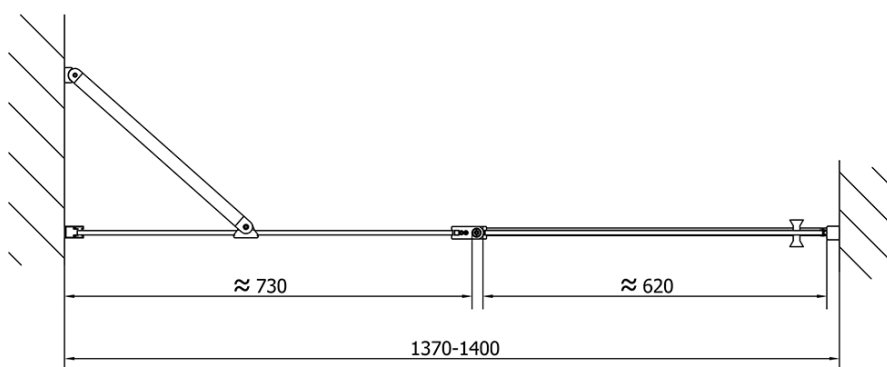

Objednací kód: ZL1314B

Základní informace

Značka: Polysan
Série: ZOOM BLACK

Rozměry

Šířka: 1400 mm
Výška: 2000 mm

Parametry

Barva profilu: Černá mat
Tvar: Dveře do niky
Typ otevírání: Otevírací jednokřídlé
Směr otevírání: Univerzální
Šířka vstupu: 620 mm
Typ výplně: Čiré sklo
Úprava skla: Antidrop
Tloušťka skla: 6 mm
Instalační šířka od: 1370 mm
Instalační šířka do: 1400 mm
Vlastnosti: Bezrámové provedení, Otevírání vně i dovnitř
Hmotnost / ks: 44.0 kg
Balení: 1 ks
Záruka: 2 roky

Technický list

ZL1314BL

ZL1314BR

	B
ZL1314B-ZL3270B	670-690
ZL1314B-ZL3280B	770-790
ZL1314B-ZL3290B	870-890
ZL1314B-ZL3210B	970-990