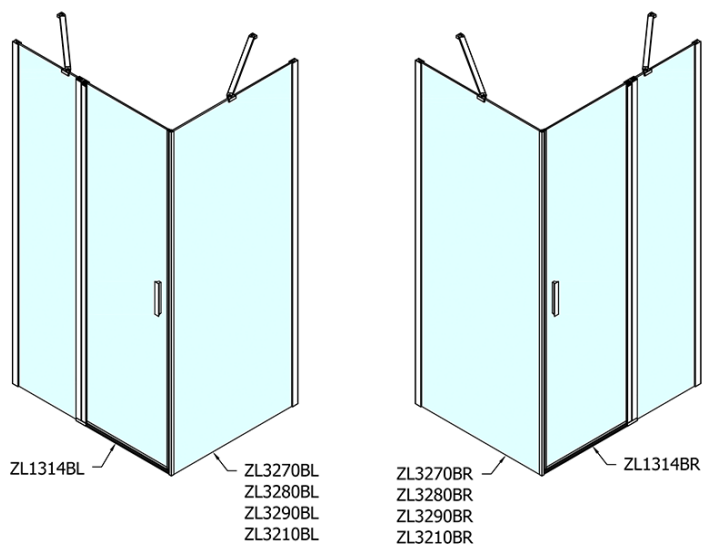

Objednací kód: ZL1314B

Základní informace

Značka: Polysan
Série: ZOOM BLACK

Rozměry

Šířka: 1400 mm
Výška: 2000 mm

Parametry

Barva profilu: Černá mat
Tvar: Dveře do niky
Typ otevírání: Otevírací jednokřídlé
Směr otevírání: Univerzální
Šířka vstupu: 620 mm
Typ výplně: Čiré sklo
Úprava skla: Antidrop
Tloušťka skla: 6 mm
Instalační šířka od: 1370 mm
Instalační šířka do: 1400 mm
Vlastnosti: Bezrámové provedení, Otevírání vně i dovnitř
Hmotnost / ks: 44.0 kg
Balení: 1 ks
Záruka: 2 roky

Technický list

ZL1314BL

ZL1314BR

	B
ZL1314B-ZL3270B	670-690
ZL1314B-ZL3280B	770-790
ZL1314B-ZL3290B	870-890
ZL1314B-ZL3210B	970-990