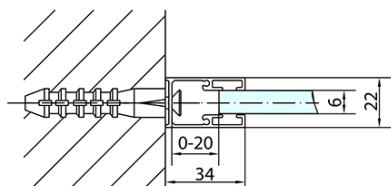

Objednací kód: ZL1314B

Základní informace

Značka: Polysan
Série: ZOOM BLACK

Rozměry

Šířka: 1400 mm
Výška: 2000 mm

Parametry

Barva profilu: Černá mat
Tvar: Dveře do niky
Typ otevírání: Otevírací jednokřídlé
Směr otevírání: Univerzální
Šířka vstupu: 620 mm
Typ výplně: Čiré sklo
Úprava skla: Antidrop
Tloušťka skla: 6 mm
Instalační šířka od: 1370 mm
Instalační šířka do: 1400 mm
Vlastnosti: Bezrámové provedení, Otevírání vně i dovnitř
Hmotnost / ks: 44.0 kg
Balení: 1 ks
Záruka: 2 roky

Technický list

ZL1314BL

ZL1314BR

	B
ZL1314B-ZL3270B	670-690
ZL1314B-ZL3280B	770-790
ZL1314B-ZL3290B	870-890
ZL1314B-ZL3210B	970-990