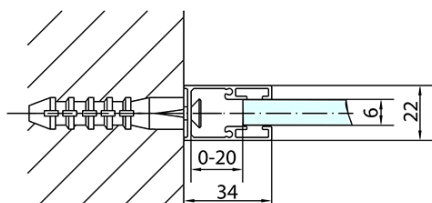

Objednací kód: ZL1314B

Základní informace

Značka: Polysan
Série: ZOOM BLACK

Rozměry

Šířka: 1400 mm
Výška: 2000 mm

Parametry

Barva profilu: Černá mat
Tvar: Dveře do niky
Typ otevírání: Otevírací jednokřídlé
Směr otevírání: Univerzální
Šířka vstupu: 620 mm
Typ výplně: Čiré sklo
Úprava skla: Antidrop
Tloušťka skla: 6 mm
Instalační šířka od: 1370 mm
Instalační šířka do: 1400 mm
Vlastnosti: Bezrámové provedení, Otevírání vně i dovnitř
Hmotnost / ks: 44.0 kg
Balení: 1 ks
Záruka: 2 roky

Technický list

ZL1314BL

ZL1314BR

	B
ZL1314B-ZL3270B	670-690
ZL1314B-ZL3280B	770-790
ZL1314B-ZL3290B	870-890
ZL1314B-ZL3210B	970-990