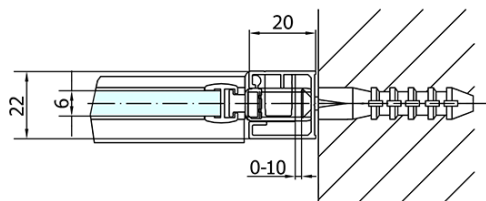

Objednací kód: ZL1314B

Základní informace

Značka: Polysan
Série: ZOOM BLACK

Rozměry

Šířka: 1400 mm
Výška: 2000 mm

Parametry

Barva profilu: Černá mat
Tvar: Dveře do niky
Typ otevírání: Otevírací jednokřídlé
Směr otevírání: Univerzální
Šířka vstupu: 620 mm
Typ výplně: Čiré sklo
Úprava skla: Antidrop
Tloušťka skla: 6 mm
Instalační šířka od: 1370 mm
Instalační šířka do: 1400 mm
Vlastnosti: Bezrámové provedení, Otevírání vně i dovnitř
Hmotnost / ks: 44.0 kg
Balení: 1 ks
Záruka: 2 roky

Technický list

ZL1314BL

ZL1314BR

	B
ZL1314B-ZL3270B	670-690
ZL1314B-ZL3280B	770-790
ZL1314B-ZL3290B	870-890
ZL1314B-ZL3210B	970-990