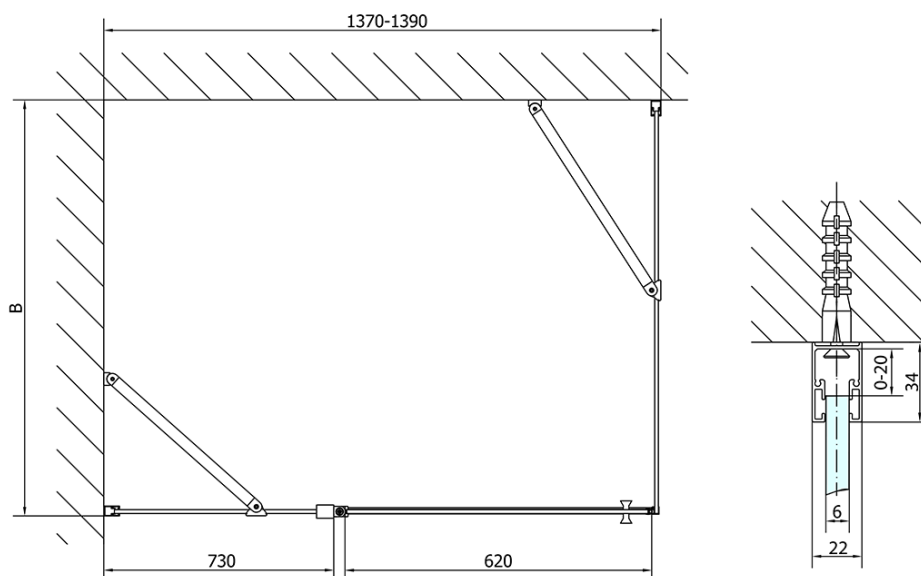

Objednací kód: ZL1314B

Základní informace

Značka: Polysan
Série: ZOOM BLACK

Rozměry

Šířka: 1400 mm
Výška: 2000 mm

Parametry

Barva profilu: Černá mat
Tvar: Dveře do niky
Typ otevírání: Otevírací jednokřídlé
Směr otevírání: Univerzální
Šířka vstupu: 620 mm
Typ výplně: Čiré sklo
Úprava skla: Antidrop
Tloušťka skla: 6 mm
Instalační šířka od: 1370 mm
Instalační šířka do: 1400 mm
Vlastnosti: Bezrámové provedení, Otevírání vně i dovnitř
Hmotnost / ks: 44.0 kg
Balení: 1 ks
Záruka: 2 roky

Technický list

ZL1314BL

ZL1314BR

	B
ZL1314B-ZL3270B	670-690
ZL1314B-ZL3280B	770-790
ZL1314B-ZL3290B	870-890
ZL1314B-ZL3210B	970-990