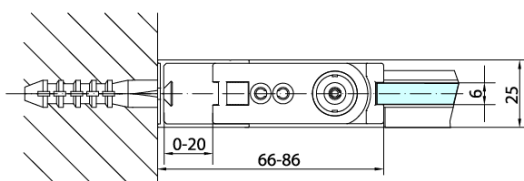

Objednací kód: ZL3280B

**Základní informace**

Značka: Polysan  
Série: ZOOM BLACK

**Rozměry**

Výška: 2000 mm  
Hloubka: 800 mm

**Parametry**

Barva profilu: Černá mat  
Tvar: Pevná stěna ke sprchovým dveřím  
Typ výplně: Čiré sklo  
Úprava skla: Antidrop  
Tloušťka skla: 6 mm  
Hmotnost / ks: 26.0 kg  
Balení: 1 ks  
Záruka: 2 roky

Technický list

ZL1280B  
ZL1290B

ZL3280B  
ZL3290B  
ZL3210B

ZL3280B  
ZL3290B  
ZL3210B

ZL1280B  
ZL1290B

ARTICLE	C
ZL3280B	770-790
ZL3290B	870-890
ZL3210B	970-990

ARTICLE	A	B
ZL1280B	770-790	~715
ZL1290B	870-890	~815

ARTICLE	A	B	C
ZL1310B	970-990	430	520
ZL1311B	1070-1090	480	570
ZL1312B	1170-1190	530	620
ZL1313B	1270-1290	630	620
ZL1314B	1370-1390	730	620

ARTICLE	D
ZL3280B	770-790
ZL3290B	870-890
ZL3210B	970-990