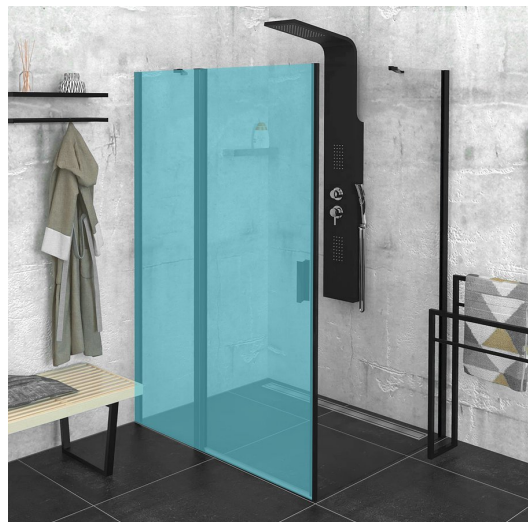

Objednací kód: ZL3280B

**Základní informace**

Značka: Polysan  
Série: ZOOM BLACK

**Rozměry**

Výška: 2000 mm  
Hloubka: 800 mm

**Parametry**

Barva profilu: Černá mat  
Tvar: Pevná stěna ke sprchovým dveřím  
Typ výplně: Čiré sklo  
Úprava skla: Antidrop  
Tloušťka skla: 6 mm  
Hmotnost / ks: 26.0 kg  
Balení: 1 ks  
Záruka: 2 roky