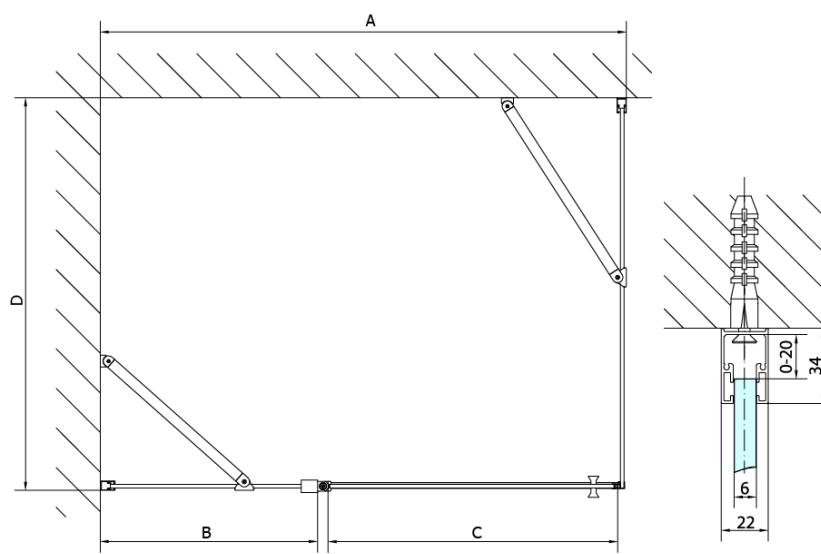

Objednací kód: ZL3280B

**Základní informace**

Značka: Polysan  
Série: ZOOM BLACK

**Rozměry**

Výška: 2000 mm  
Hloubka: 800 mm

**Parametry**

Barva profilu: Černá mat  
Tvar: Pevná stěna ke sprchovým dveřím  
Typ výplně: Čiré sklo  
Úprava skla: Antidrop  
Tloušťka skla: 6 mm  
Hmotnost / ks: 26.0 kg  
Balení: 1 ks  
Záruka: 2 roky

Technický list

ZL1280B  
ZL1290B

ZL3280B  
ZL3290B  
ZL3210B

ZL3280B  
ZL3290B  
ZL3210B

ZL1280B  
ZL1290B

ARTICLE	C
ZL3280B	770-790
ZL3290B	870-890
ZL3210B	970-990

ARTICLE	A	B
ZL1280B	770-790	~715
ZL1290B	870-890	~815

ARTICLE	A	B	C
ZL1310B	970-990	430	520
ZL1311B	1070-1090	480	570
ZL1312B	1170-1190	530	620
ZL1313B	1270-1290	630	620
ZL1314B	1370-1390	730	620

ARTICLE	D
ZL3280B	770-790
ZL3290B	870-890
ZL3210B	970-990