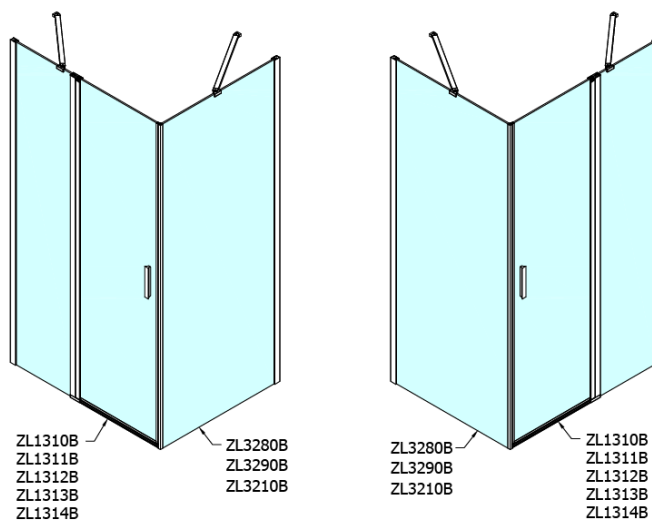

Objednací kód: ZL3280B

**Základní informace**

Značka: Polysan  
Série: ZOOM BLACK

**Rozměry**

Výška: 2000 mm  
Hloubka: 800 mm

**Parametry**

Barva profilu: Černá mat  
Tvar: Pevná stěna ke sprchovým dveřím  
Typ výplně: Čiré sklo  
Úprava skla: Antidrop  
Tloušťka skla: 6 mm  
Hmotnost / ks: 26.0 kg  
Balení: 1 ks  
Záruka: 2 roky

Technický list

ZL1280B  
ZL1290B

ZL3280B  
ZL3290B  
ZL3210B

ZL3280B  
ZL3290B  
ZL3210B

ZL1280B  
ZL1290B

ARTICLE	C
ZL3280B	770-790
ZL3290B	870-890
ZL3210B	970-990

ARTICLE	A	B
ZL1280B	770-790	~715
ZL1290B	870-890	~815

ARTICLE	A	B	C
ZL1310B	970-990	430	520
ZL1311B	1070-1090	480	570
ZL1312B	1170-1190	530	620
ZL1313B	1270-1290	630	620
ZL1314B	1370-1390	730	620

ARTICLE	D
ZL3280B	770-790
ZL3290B	870-890
ZL3210B	970-990