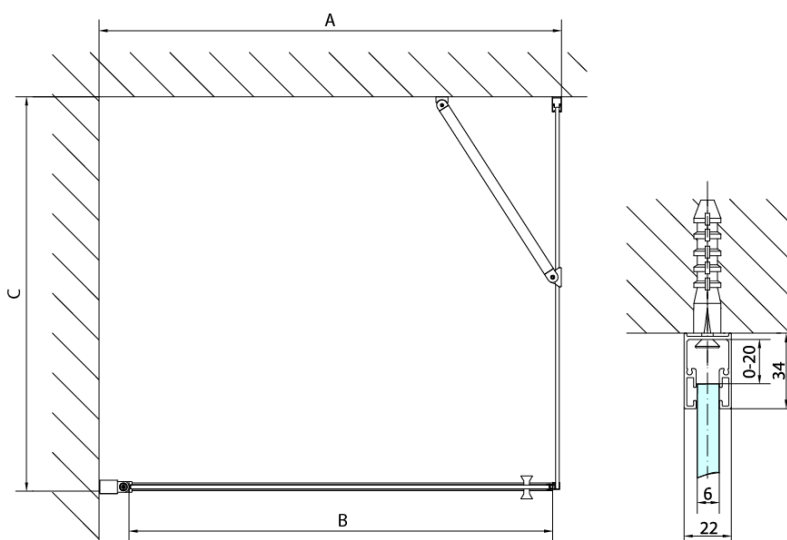

Objednací kód: ZL3280B

**Základní informace**

Značka: Polysan  
Série: ZOOM BLACK

**Rozměry**

Výška: 2000 mm  
Hloubka: 800 mm

**Parametry**

Barva profilu: Černá mat  
Tvar: Pevná stěna ke sprchovým dveřím  
Typ výplně: Čiré sklo  
Úprava skla: Antidrop  
Tloušťka skla: 6 mm  
Hmotnost / ks: 26.0 kg  
Balení: 1 ks  
Záruka: 2 roky

Technický list

ZL1280B  
ZL1290B

ZL3280B  
ZL3290B  
ZL3210B

ZL3280B  
ZL3290B  
ZL3210B

ZL1280B  
ZL1290B

ARTICLE	C
ZL3280B	770-790
ZL3290B	870-890
ZL3210B	970-990

ARTICLE	A	B
ZL1280B	770-790	~715
ZL1290B	870-890	~815

ARTICLE	A	B	C
ZL1310B	970-990	430	520
ZL1311B	1070-1090	480	570
ZL1312B	1170-1190	530	620
ZL1313B	1270-1290	630	620
ZL1314B	1370-1390	730	620

ARTICLE	D
ZL3280B	770-790
ZL3290B	870-890
ZL3210B	970-990