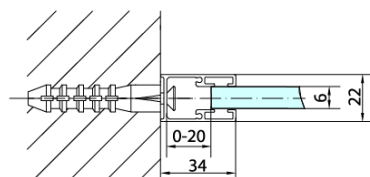

Objednací kód: ZL3280B

**Základní informace**

Značka: Polysan  
Série: ZOOM BLACK

**Rozměry**

Výška: 2000 mm  
Hloubka: 800 mm

**Parametry**

Barva profilu: Černá mat  
Tvar: Pevná stěna ke sprchovým dveřím  
Typ výplně: Čiré sklo  
Úprava skla: Antidrop  
Tloušťka skla: 6 mm  
Hmotnost / ks: 26.0 kg  
Balení: 1 ks  
Záruka: 2 roky

Technický list

ZL1280B  
ZL1290B

ZL3280B  
ZL3290B  
ZL3210B

ZL3280B  
ZL3290B  
ZL3210B

ZL1280B  
ZL1290B

ARTICLE	C
ZL3280B	770-790
ZL3290B	870-890
ZL3210B	970-990

ARTICLE	A	B
ZL1280B	770-790	~715
ZL1290B	870-890	~815

ARTICLE	A	B	C
ZL1310B	970-990	430	520
ZL1311B	1070-1090	480	570
ZL1312B	1170-1190	530	620
ZL1313B	1270-1290	630	620
ZL1314B	1370-1390	730	620

ARTICLE	D
ZL3280B	770-790
ZL3290B	870-890
ZL3210B	970-990