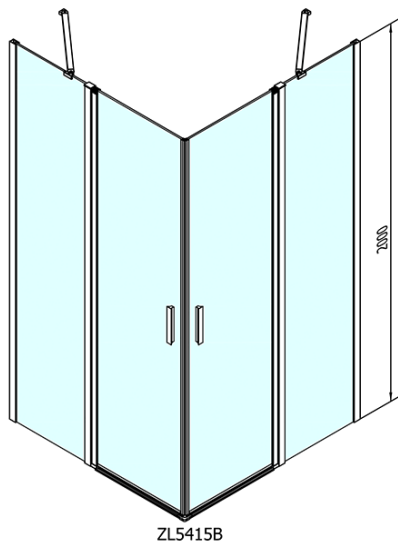

## ZOOM BLACK čtvercová sprchová zástěna 900x900mm, čiré sklo

**polysan** 

Objednací kód: ZL5415B

### Rozměry

Šířka: 900 mm  
Výška: 2000 mm  
Hloubka: 900 mm

### Parametry

Barva profilu: Černá mat  
Tvar: Čtvercové - rohový vstup  
Typ otevírání: Otevírací dvoukřídlé  
Šířka vstupu: 620 mm  
Typ výplně: Čiré sklo  
Úprava skla: Antidrop  
Tloušťka skla: 6 mm  
Vlastnosti: Bezrámové provedení, Otevírání vně i dovnitř  
Hmotnost / ks: 56.0 kg  
Balení: 1 ks  
Záruka: 2 roky

ZOOM BLACK čtvercová sprchová zástěna  
900x900mm, čiré sklo

Technický list

ZL5415B