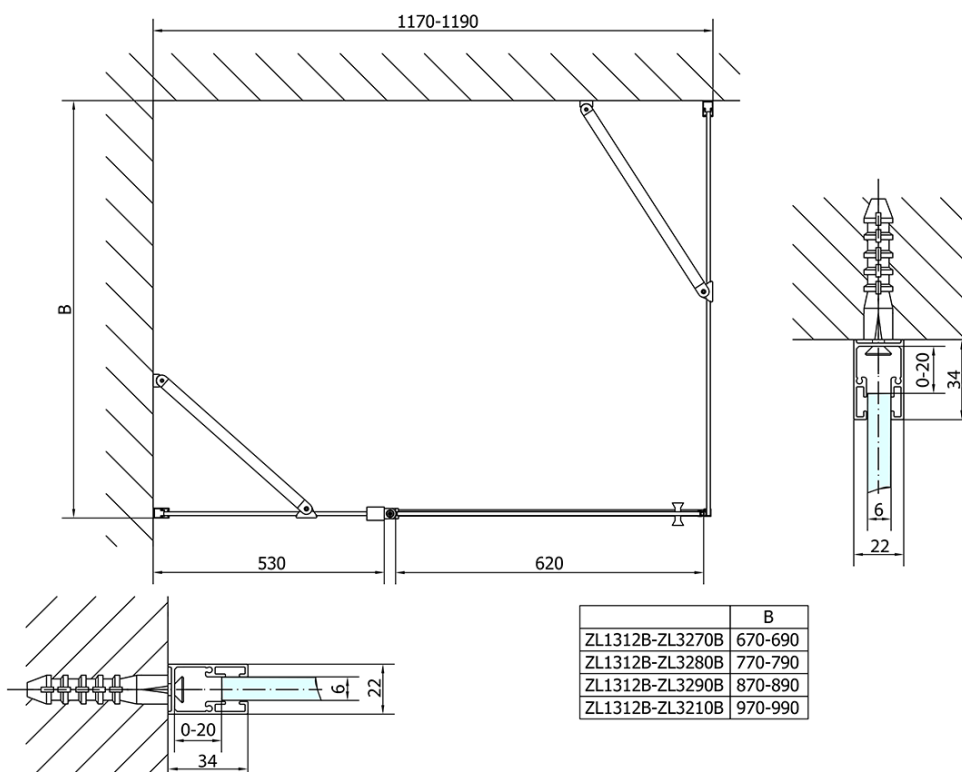

Objednací kód: ZL1312B

Základní informace

Značka: Polysan
Série: ZOOM BLACK

Rozměry

Šířka: 1200 mm
Výška: 2000 mm

Parametry

Barva profilu: Černá mat
Tvar: Dveře do niky
Typ otevírání: Otevírací jednokřídlé
Směr otevírání: Univerzální
Šířka vstupu: 620 mm
Typ výplně: Čiré sklo
Úprava skla: Antidrop
Tloušťka skla: 6 mm
Instalační šířka od: 1170 mm
Instalační šířka do: 1200 mm
Vlastnosti: Bezrámové provedení, Otevírání vně i dovnitř
Hmotnost / ks: 38.0 kg
Balení: 1 ks
Záruka: 2 roky

Technický list

ZL1312BL

ZL3270BL
ZL3280BL
ZL3290BL
ZL3210BL

ZL3270BR
ZL3280BR
ZL3290BR
ZL3210BR

ZL1312BR

	B
ZL1312B-ZL3270B	670-690
ZL1312B-ZL3280B	770-790
ZL1312B-ZL3290B	870-890
ZL1312B-ZL3210B	970-990