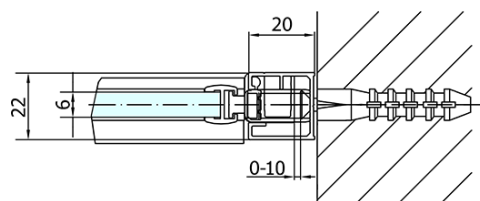

Objednací kód: ZL1312B

Základní informace

Značka: Polysan
Série: ZOOM BLACK

Rozměry

Šířka: 1200 mm
Výška: 2000 mm

Parametry

Barva profilu: Černá mat
Tvar: Dveře do niky
Typ otevírání: Otevírací jednokřídlé
Směr otevírání: Univerzální
Šířka vstupu: 620 mm
Typ výplně: Čiré sklo
Úprava skla: Antidrop
Tloušťka skla: 6 mm
Instalační šířka od: 1170 mm
Instalační šířka do: 1200 mm
Vlastnosti: Bezrámové provedení, Otevírání vně i dovnitř
Hmotnost / ks: 38.0 kg
Balení: 1 ks
Záruka: 2 roky

Technický list

ZL1312BL

ZL3270BL
ZL3280BL
ZL3290BL
ZL3210BL

ZL3270BR
ZL3280BR
ZL3290BR
ZL3210BR

ZL1312BR

	B
ZL1312B-ZL3270B	670-690
ZL1312B-ZL3280B	770-790
ZL1312B-ZL3290B	870-890
ZL1312B-ZL3210B	970-990