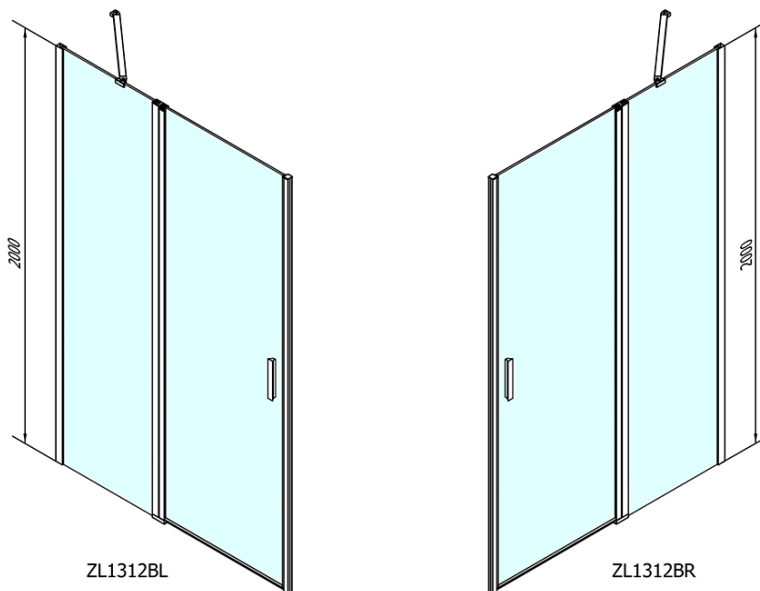

Objednací kód: ZL1312B

Základní informace

Značka: Polysan
Série: ZOOM BLACK

Rozměry

Šířka: 1200 mm
Výška: 2000 mm

Parametry

Barva profilu: Černá mat
Tvar: Dveře do niky
Typ otevírání: Otevírací jednokřídlé
Směr otevírání: Univerzální
Šířka vstupu: 620 mm
Typ výplně: Čiré sklo
Úprava skla: Antidrop
Tloušťka skla: 6 mm
Instalační šířka od: 1170 mm
Instalační šířka do: 1200 mm
Vlastnosti: Bezrámové provedení, Otevírání vně i dovnitř
Hmotnost / ks: 38.0 kg
Balení: 1 ks
Záruka: 2 roky

Technický list

ZL1312BL

ZL3270BL
ZL3280BL
ZL3290BL
ZL3210BL

ZL3270BR
ZL3280BR
ZL3290BR
ZL3210BR

ZL1312BR

	B
ZL1312B-ZL3270B	670-690
ZL1312B-ZL3280B	770-790
ZL1312B-ZL3290B	870-890
ZL1312B-ZL3210B	970-990