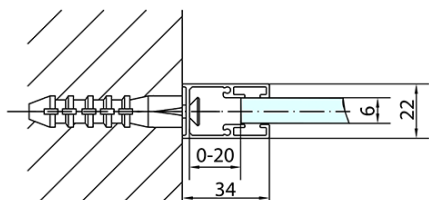

Objednací kód: ZL1312B

Základní informace

Značka: Polysan
Série: ZOOM BLACK

Rozměry

Šířka: 1200 mm
Výška: 2000 mm

Parametry

Barva profilu: Černá mat
Tvar: Dveře do niky
Typ otevírání: Otevírací jednokřídlé
Směr otevírání: Univerzální
Šířka vstupu: 620 mm
Typ výplně: Čiré sklo
Úprava skla: Antidrop
Tloušťka skla: 6 mm
Instalační šířka od: 1170 mm
Instalační šířka do: 1200 mm
Vlastnosti: Bezrámové provedení, Otevírání vně i dovnitř
Hmotnost / ks: 38.0 kg
Balení: 1 ks
Záruka: 2 roky

Technický list

ZL1312BL

ZL3270BL
ZL3280BL
ZL3290BL
ZL3210BL

ZL3270BR
ZL3280BR
ZL3290BR
ZL3210BR

ZL1312BR

	B
ZL1312B-ZL3270B	670-690
ZL1312B-ZL3280B	770-790
ZL1312B-ZL3290B	870-890
ZL1312B-ZL3210B	970-990