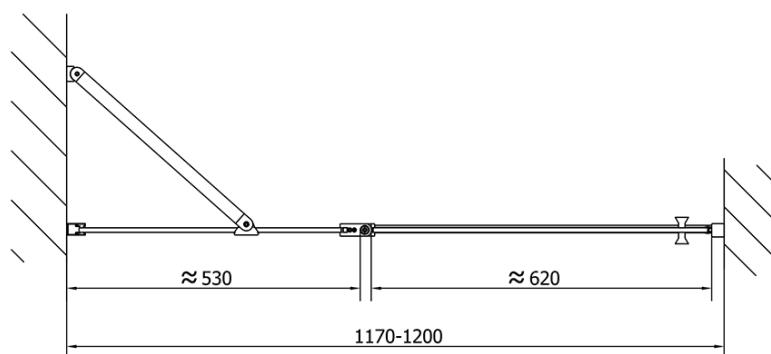

Objednací kód: ZL1312B

Základní informace

Značka: Polysan
Série: ZOOM BLACK

Rozměry

Šířka: 1200 mm
Výška: 2000 mm

Parametry

Barva profilu: Černá mat
Tvar: Dveře do niky
Typ otevírání: Otevírací jednokřídlé
Směr otevírání: Univerzální
Šířka vstupu: 620 mm
Typ výplně: Čiré sklo
Úprava skla: Antidrop
Tloušťka skla: 6 mm
Instalační šířka od: 1170 mm
Instalační šířka do: 1200 mm
Vlastnosti: Bezrámové provedení, Otevírání vně i dovnitř
Hmotnost / ks: 38.0 kg
Balení: 1 ks
Záruka: 2 roky

Technický list

ZL1312BL

ZL3270BL
ZL3280BL
ZL3290BL
ZL3210BL

ZL3270BR
ZL3280BR
ZL3290BR
ZL3210BR

ZL1312BR

	B
ZL1312B-ZL3270B	670-690
ZL1312B-ZL3280B	770-790
ZL1312B-ZL3290B	870-890
ZL1312B-ZL3210B	970-990