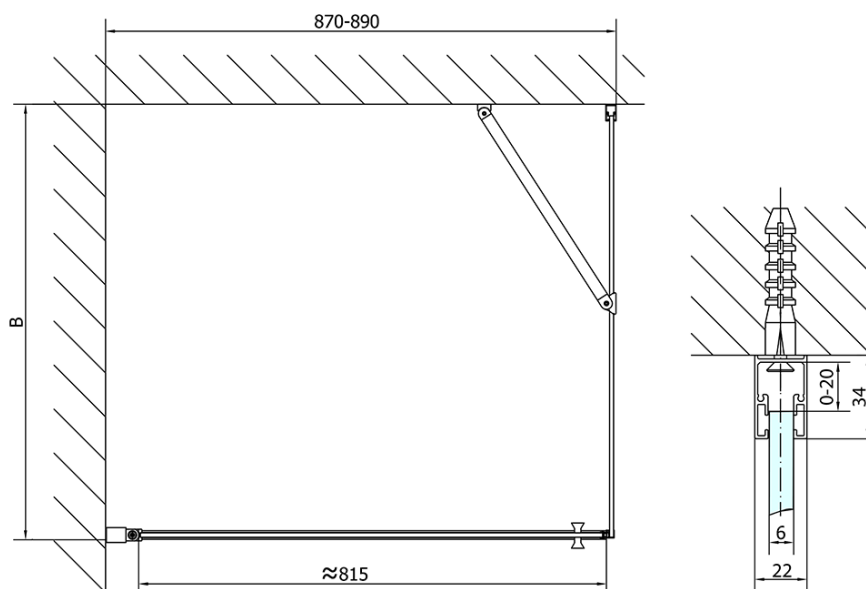

## Rozměry

Šířka: 900 mm  
Výška: 2000 mm

## Parametry

Barva profilu: Černá mat  
Tvar: Dveře do niky  
Typ otevírání: Otevírací jednokřídlé  
Směr otevírání: Univerzální  
Šířka vstupu: 815 mm  
Typ výplně: Čiré sklo  
Úprava skla: Antidrop  
Tloušťka skla: 6 mm  
Instalační šířka od: 870 mm  
Instalační šířka do: 900 mm  
Vlastnosti: Bezrámové provedení, Otevírání vně i dovnitř  
Hmotnost / ks: 29.0 kg  
Balení: 1 ks  
Záruka: 2 roky

Technický list

ZL1290BL

ZL1290BR

	B
ZL1290B-ZL3270B	670-690
ZL1290B-ZL3280B	770-790
ZL1290B-ZL3290B	870-890
ZL1290B-ZL3210B	970-990