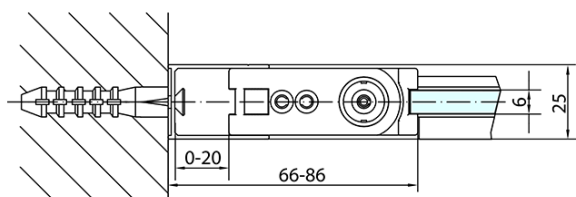

## Rozměry

Šířka: 900 mm  
Výška: 2000 mm

## Parametry

Barva profilu: Černá mat  
Tvar: Dveře do niky  
Typ otevírání: Otevírací jednokřídlé  
Směr otevírání: Univerzální  
Šířka vstupu: 815 mm  
Typ výplně: Čiré sklo  
Úprava skla: Antidrop  
Tloušťka skla: 6 mm  
Instalační šířka od: 870 mm  
Instalační šířka do: 900 mm  
Vlastnosti: Bezrámové provedení, Otevírání vně i dovnitř  
Hmotnost / ks: 29.0 kg  
Balení: 1 ks  
Záruka: 2 roky

Technický list

ZL1290BL

ZL1290BR

	B
ZL1290B-ZL3270B	670-690
ZL1290B-ZL3280B	770-790
ZL1290B-ZL3290B	870-890
ZL1290B-ZL3210B	970-990