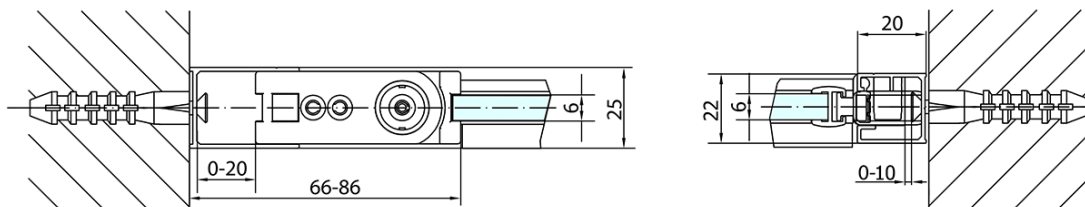

## Rozměry

Šířka: 900 mm  
Výška: 2000 mm

## Parametry

Barva profilu: Černá mat  
Tvar: Dveře do niky  
Typ otevírání: Otevírací jednokřídlé  
Směr otevírání: Univerzální  
Šířka vstupu: 815 mm  
Typ výplně: Čiré sklo  
Úprava skla: Antidrop  
Tloušťka skla: 6 mm  
Instalační šířka od: 870 mm  
Instalační šířka do: 900 mm  
Vlastnosti: Bezrámové provedení, Otevírání vně i dovnitř  
Hmotnost / ks: 29.0 kg  
Balení: 1 ks  
Záruka: 2 roky

Technický list

ZL1290BL

ZL1290BR

	B
ZL1290B-ZL3270B	670-690
ZL1290B-ZL3280B	770-790
ZL1290B-ZL3290B	870-890
ZL1290B-ZL3210B	970-990