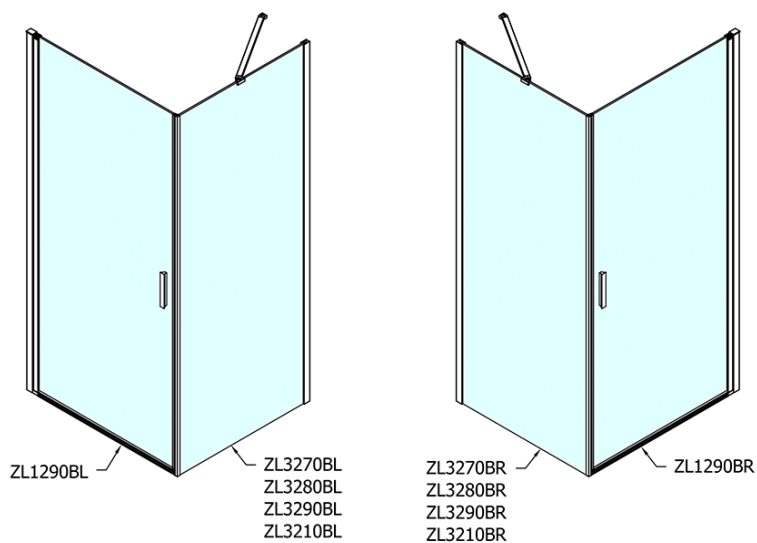

## Rozměry

Šířka: 900 mm  
Výška: 2000 mm

## Parametry

Barva profilu: Černá mat  
Tvar: Dveře do niky  
Typ otevírání: Otevírací jednokřídlé  
Směr otevírání: Univerzální  
Šířka vstupu: 815 mm  
Typ výplně: Čiré sklo  
Úprava skla: Antidrop  
Tloušťka skla: 6 mm  
Instalační šířka od: 870 mm  
Instalační šířka do: 900 mm  
Vlastnosti: Bezrámové provedení, Otevírání vně i dovnitř  
Hmotnost / ks: 29.0 kg  
Balení: 1 ks  
Záruka: 2 roky

Technický list

ZL1290BL

ZL1290BR

	B
ZL1290B-ZL3270B	670-690
ZL1290B-ZL3280B	770-790
ZL1290B-ZL3290B	870-890
ZL1290B-ZL3210B	970-990